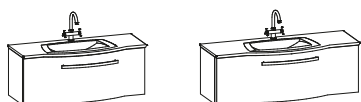

DIANA S300 Waschtischelement
mit Mineralguss-Waschtisch, weiß, inkl. Cloussystem
und Raumparsiphon und Unterbau mit 1 Auszug
inkl. Einteilungssystem, optional mit Innenauszug
(siehe unten),
H 475 mm, T 500 mm,
Breite 1200 mm,
(DI083412...) 1.355,- €
Breite 1400 mm,
(DI083414...) 1.428,- €