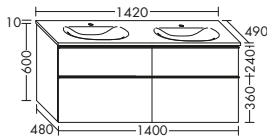

Mineralguss-Doppelwaschtisch Muldentiefe: 119 mm Beckenmaß 460 x 310 mm	SGLY...	Höhe mm 610 Tiefe mm 500		
Waschtischunterschrank 2 Schubladen oben mit Siphonausschnitt 2 Auszüge unten	...142	Breite mm 1420	DI08471001...	1.893,- €

DIANA S400 Keramikwaschtische (Waschtischfarbe Weiß)
inkl. Waschtischunterschrank

NEU

NEU

NEU

NEU

Ausstattung	Keramik-Waschtisch Beckenmaß 507x229 mm Muldentiefe: 120 mm	Keramik-Waschtisch Beckenmaß 518x291 mm Muldentiefe: 120 mm	Keramik-Waschtisch Beckenmaß 568x291 mm Muldentiefe: 120 mm	Keramik-Waschtisch Beckenmaß 680x291 mm Muldentiefe: 120 mm	Keramik-Waschtisch Beckenmaß 688x291 mm Muldentiefe: 120 mm	Keramik-Waschtisch Beckenmaß 968x291 mm Muldentiefe: 120 mm	Keramik-Waschtisch mit 2 Armaturbohrungen Beckenmaß 968x291 mm Muldentiefe: 120 mm inkl. Sicherheitsablaufventil, nicht absperierbar	Keramik-Waschtisch Beckenmaß 477x291 mm Muldentiefe: 120 mm
Waschtischunterschrank 1 Schublade oben mit Siphonausschnitt 1 Auszug unten								Waschtischunterschrank 2 Schubladen oben mit Siphonausschnitt 2 Auszug unten

Typ-Nr.	SG LZ063	SG WI063	SG LZ083	SG LZ093	SG LZ103	SG LZ123	SG MA123	SG WJ123
Höhe mm	622	622	622	622	622	622	622	622
Tiefe mm	410	495	495	495	495	495	495	495
Breite mm	630	630	830	930	1030	1230	1230	1230
Art.-Nr.	DI08471101...	DI08471301...	DI08471102...	DI08471104...	DI08471103...	DI08471105...	DI08471201...	DI08471401...
Preis	1.024,- €	1.055,- €	1.136,- €	1.204,- €	1.231,- €	1.240,- €	1.314,- €	1.878,- €