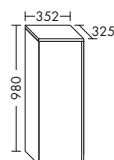

DIANA M600 Halbhohe Schränke

Ausstattung	Typ-Nr.	Maße	DIANA Art.-Nr.	Preis	
Halbhochschrank		Höhe mm	980		
1 Tür		Tiefe mm	325		
2 Glaseinlegeböden	UHS...				
inkl. Abdeckplatte	...035 L	Breite mm	352	DI08480301...	517,- €
	...035 R		352	DI08480302...	517,- €