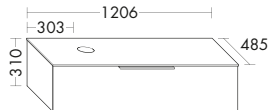

Ausstattung	Typ-Nr.	Maße	DIANA Art.-Nr.	Preis
1 Abdeckplatte, dekorgleich mit Front 2 Auszüge inkl. Metallkonsolen inkl. Raumsparisiphon	SFNU...	Höhe mm 610 Tiefe mm 485		
	...080	Breite mm 806	DI084653...	1.162,- €
	...100	1006	DI084654...	1.239,- €
	...120	1206	DI084655...	1.386,- €

Ausstattung	Typ-Nr.	Maße	DIANA Art.-Nr.	Preis
1 Abdeckplatte, dekorgleich mit Front 1 Auszug inkl. Metallkonsolen inkl. Raumsparisiphon	SFNZ...	Höhe mm 310 Tiefe mm 485		
	...120 L	Breite mm 1206	DI084656...	1.049,- €
	...120 R		DI084657...	1.049,- €