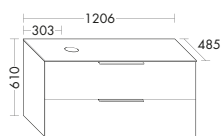

**DIANA M500
Mineralguss-Aufsatzwaschtisch**

Ausstattung	Typ-Nr.	Maße	DIANA Art.-Nr.	Preis
Beckenmaß ø 335 mm Muldentiefe: 200 mm inkl. Sicherheitsablaufventil, nicht absperbar	MWFL...	Höhe mm 225 Tiefe mm 360		
	...036	Breite mm 360	DI084648	786,- €

**DIANA M500
Keramik-Aufsatzwaschtische**

Ausstattung	Typ-Nr.	Maße	DIANA Art.-Nr.	Preis
Beckenmaß 575 x 305 mm Muldentiefe: 125 mm inkl. Ab- und Überlaufsystem von Geberit	SFBF...	Höhe mm 140 Tiefe mm 480		
	...060	Breite mm 600	DI084649	663,- €

**DIANA M500 Waschtischunterschänke
mit Abdeckplatte
für Aufsatzwaschtische**

Ausstattung	Typ-Nr.	Maße	DIANA Art.-Nr.	Preis
1 Abdeckplatte, dekorgleich mit Front 1 Auszug inkl. Metallkonsolen inkl. Raumsparisiphon	SFNT...	Höhe mm 310 Tiefe mm 485		
	...080	Breite mm 806	DI084650...	826,- €
	...100	1006	DI084651...	899,- €
	...120	1206	DI084652...	1.049,- €

Ausstattung	Typ-Nr.	Maße	DIANA Art.-Nr.	Preis
1 Abdeckplatte, dekorgleich mit Front 2 Auszüge inkl. Metallkonsolen inkl. Raumsparisiphon	SFNU...	Höhe mm 610 Tiefe mm 485		
	...080	Breite mm 806	DI084653...	1.162,- €
	...100	1006	DI084654...	1.239,- €
	...120	1206	DI084655...	1.386,- €

Ausstattung	Typ-Nr.	Maße	DIANA Art.-Nr.	Preis
1 Abdeckplatte, dekorgleich mit Front 1 Auszug inkl. Metallkonsolen inkl. Raumsparisiphon	SFNZ...	Höhe mm 310 Tiefe mm 485		
	...120 L	Breite mm 1206	DI084656...	1.049,- €
	...120 R		DI084657...	1.049,- €

Ausstattung	Typ-Nr.	Maße	DIANA Art.-Nr.	Preis
1 Abdeckplatte, dekorgleich mit Front 2 Auszüge inkl. Metallkonsolen inkl. Raumsparisiphon	SFOA...	Höhe mm 610 Tiefe mm 485		
	...120 L	Breite mm 1206	DI084658...	1.386,- €
	...120 R		DI084659...	1.386,- €