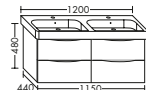

DI002084...