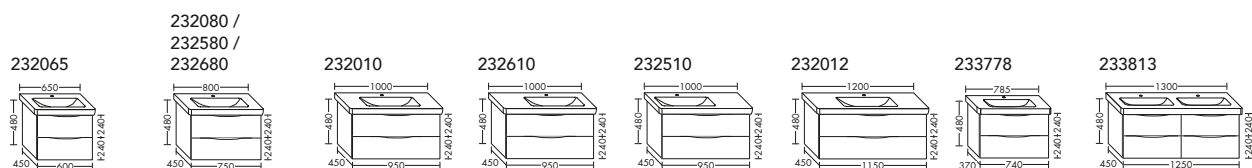

DIANA L200

Badmöbel

Waschtischunterschrank zu Duravit Durastyle ...

Ausstattung

- 1 Schublade oben mit Siphonausschnitt
- 1 Auszug unten

- 2 Schubladen oben mit Siphonausschnitt
- 2 Auszüge unten

Typ-Nr.	WUQU060	WUQU075	WUQU095	WUUU095 R	WUUU095 L	WUQU115	WVBX074	WVBX125
Höhe mm	480	480	480	480	480	480	480	480
Tiefe mm	450	450	450	450	450	450	370	450
Breite mm	600	750	950	950	950	1150	740	1250
DIANA Art.-Nr.	DI08501039...	DI08501040...	DI08501041...	DI08501042...	DI08501043...	DI08501044...	DI08501045...	DI08501046...
Preis	1.057,- €	1.071,- €	1.142,- €	1.142,- €	1.142,- €	1.164,- €	1.071,- €	1.393,- €