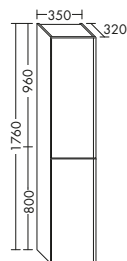

DIANA M600 Hochschränke

Ausstattung	Typ-Nr.	Maße	DIANA Art.-Nr.	Preis	
Hochschrank		Höhe mm	1760		
2 Türen		Tiefe mm	320		
4 Glaseinlegeböden	HSPX...				
1 fester Boden	...035 L	Breite mm	350	DI08480101...	695,- €
	...035 R		350	DI08480102...	695,- €