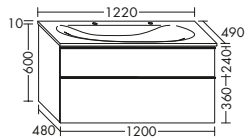

Mineralguss-Waschtisch mit 2 Armaturbohrungen Muldentiefe: 119 mm Beckenmaß 1060 x 310 mm inkl. Sicherheitsablaufventil, nicht absperierbar	SGLX...	Höhe mm 610 Tiefe mm 500		
Waschtischunterschrank 1 Schublade oben mit Siphonausschnitt 1 Auszug unten	...122	Breite mm 1220	DI08470901...	1.314,- €