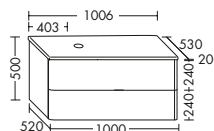

Waschtischunterschrank		Höhe mm	500	
1 Schublade oben	SGLT...	Tiefe mm	520	
1 Auszug unten		Breite mm	1006	DI08481303...
inkl. Ausschnitt zu Aufsatzbecken mittig	...100			1.175,- €
inkl. Konsolenplatte