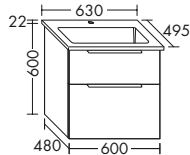

Ausstattung Keramik-Waschtisch
Beckenmaß 518 x 291 mm
Muldentiefe: 120 mm

Waschtischunterschrank
1 Auszug mit
Siphonausschnitt und
Inneneinteilung

NEU

Ausstattung Keramik-Waschtisch
Beckenmaß 518 x 291 mm
Muldentiefe: 120 mm

Waschtischunterschrank
1 Auszug oben mit
Siphonausschnitt und
Inneneinteilung, 1 Auszug
unten inkl. Raumsparisiphon