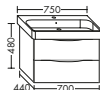

DI002055...