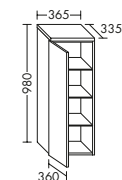

DIANA L500 Halbhohe Schränke

Ausstattung	Typ-Nr.	Maße	DIANA Art.-Nr.	Preis
1 Tür, einseitiger Frontüberstand 15 mm		Höhe mm 980		
3 Glaseinlegeböden				
1 Abdeckplatte	UHHR...	Tiefe mm 335		
Korpus Breite: 350 mm				
Abdeckplatte Breite: 365 mm	...036 L	Breite mm 365	DI08530301...	695,- €
Version links Frontüberstand rechts	...036 R	365	DI08530302...	695,- €