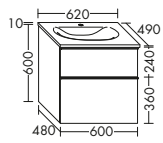

DIANA S400 Mineralgusswaschtische (Waschtischfarbe Weiß)
inkl. Waschtischunterschrank

Ausstattung	Typ-Nr.	Maße	DIANA Art.-Nr.	Preis
Mineralguss-Waschtisch Muldentiefe: 119 mm Beckenmaß 460 x 310 mm	SGLW...	Höhe mm 610 Tiefe mm 500		
Waschtischunterschrank 1 Schublade oben mit Siphonausschnitt 1 Auszug unten	...062	Breite mm 620	DI08470801...	1.024,- €