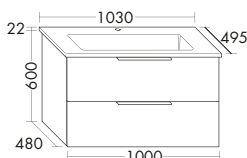

Ausstattung Keramik-Waschtisch
Beckenmaß 688 x 291 mm
Muldentiefe: 120 mm

Waschtischunterschrank
1 Auszug oben mit
Siphonausschnitt und
Inneneinteilung, 1 Auszug
unten inkl. Raumsparisiphon