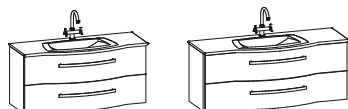

DIANA S300 Waschtischelement
mit Mineralguss-Waschtisch, weiß, inkl. Cloussystem
und Raumparsiphon und Unterbau mit 2 Auszügen
inkl. Einteilungssystem im unteren Auszug,
H 575 mm, T 500 mm,
Breite 1200 mm,
(DI083416...) 1.670,- €
Breite 1400 mm,
(DI083418...) 1.763,- €