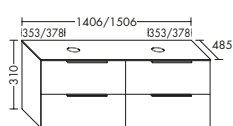

**DIANA M500
Mineralguss-Aufsatzwaschtisch**

Ausstattung	Typ-Nr.	Maße	DIANA Art.-Nr.	Preis
Beckenmaß ø 335 mm Muldentiefe: 200 mm inkl. Sicherheitsablaufventil, nicht absperbar	MWFL...	Höhe mm 225 Tiefe mm 360		
	...036	Breite mm 360	DI084648	786,- €

**DIANA M500
Keramik-Aufsatzwaschtische**

Ausstattung	Typ-Nr.	Maße	DIANA Art.-Nr.	Preis
Beckenmaß 575 x 305 mm Muldentiefe: 125 mm inkl. Ab- und Überlaufsystem von Geberit	SFBF...	Höhe mm 140 Tiefe mm 480		
	...060	Breite mm 600	DI084649	663,- €

**DIANA M500 Waschtischunterschänke
mit Abdeckplatte
für Aufsatzwaschtische**

Ausstattung	Typ-Nr.	Maße	DIANA Art.-Nr.	Preis
1 Abdeckplatte, dekorgleich mit Front 1 Auszug inkl. Metallkonsolen inkl. Raumsparisiphon	SFNT...	Höhe mm 310 Tiefe mm 485		
	...080	Breite mm 806	DI084650...	826,- €
	...100	1006	DI084651...	899,- €
	...120	1206	DI084652...	1.049,- €

Ausstattung	Typ-Nr.	Maße	DIANA Art.-Nr.	Preis
1 Abdeckplatte, dekorgleich mit Front 2 Auszüge inkl. Metallkonsolen inkl. Raumsparisiphon	SFNU...	Höhe mm 610 Tiefe mm 485		
	...080	Breite mm 806	DI084653...	1.162,- €
	...100	1006	DI084654...	1.239,- €
	...120	1206	DI084655...	1.386,- €

Ausstattung	Typ-Nr.	Maße	DIANA Art.-Nr.	Preis
1 Abdeckplatte, dekorgleich mit Front 1 Auszug inkl. Metallkonsolen inkl. Raumsparisiphon	SFNZ...	Höhe mm 310 Tiefe mm 485		
	...120 L	Breite mm 1206	DI084656...	1.049,- €
	...120 R		DI084657...	1.049,- €

Ausstattung	Typ-Nr.	Maße	DIANA Art.-Nr.	Preis
1 Abdeckplatte, dekorgleich mit Front 2 Auszüge inkl. Metallkonsolen inkl. Raumsparisiphon	SFOA...	Höhe mm 610 Tiefe mm 485		
	...120 L	Breite mm 1206	DI084658...	1.386,- €
	...120 R		DI084659...	1.386,- €