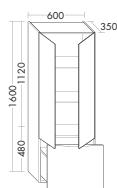

DIANA L200 Badmöbel

Hochschranke

Ausstattung

- 1 Tür oben mit Tip-On Technik
- 1 Auszug unten
- 2 Glaseinlegeböden
- 1 fester Boden

- 2 Türen mit Tip-On-Technik
- 1 Auszug
- 2 Glaseinlegeböden

- 2 Glastüren mit Alurahmen mit Tip-On-Technik
- 1 Auszug
- 1 Innenschublade
- 2 Glaseinlegeböden

inkl. LED-Spot 5 Watt, EEK F, mit Schalter innen

Typ-Nr.	HSJF040	HSJF060	HSJO060	HSKI060
Höhe mm	1600	1600	1600	1600
Tiefe mm	350	350	350	350
Breite mm	400	600	600	600
DIANA Art.-Nr.	L: DI08501001... R: DI08501002...	DI08501003...	DI08501004...	DI08501005...
Preis	701,- €	1.082,- €	1.313,- €	1.461,- €