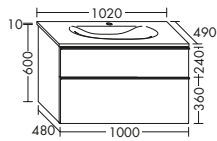

Mineralguss-Waschtisch Muldentiefe: 119 mm Beckenmaß 660 x 310 mm	SGLW...	Höhe mm 610 Tiefe mm 500		
Waschtischunterschrank 1 Schublade oben mit Siphonausschnitt 1 Auszug unten	...102	Breite mm 1020	DI08470803...	1.231,- €