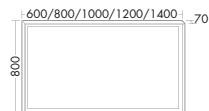

Ausstattung	Watt	Typ-Nr.	Maße	DIANA Art.-Nr.	Preis
seitliche LED-Beleuchtung, 4200 K			Höhe mm 640		
1 Dimmschalter		SIEE...	Tiefe mm 40		
Korpus außen Schwarz					
EEK G	2x6	...060	600	DI08530701	697,- €
IP24	2x6	...080	800	DI08530702	784,- €
	2x6	...100	1000	DI08530703	854,- €
	2x6	...120	1200	DI08530704	924,- €
	2x6	...150	1500	DI08530705	950,- €

Auch als Version mit umlaufender LED-Beleuchtung verfügbar.

Ausstattung	Watt	Typ-Nr.	Maße	DIANA Art.-Nr.	Preis
umlaufende LED-Beleuchtung, 4200 K			Höhe mm 800		
für Raumschaltung		SIIV...	Tiefe mm 70		
Korpus außen Schwarz, innen weiß					
EEK G	24	...060	600	DI08530801	788,- €
IP44	28	...080	800	DI08530802	949,- €
	34	...100	1000	DI08530803	1.089,- €
	36	...120	1200	DI08530804	1.205,- €
	40	...140	1400	DI08530805	1.370,- €