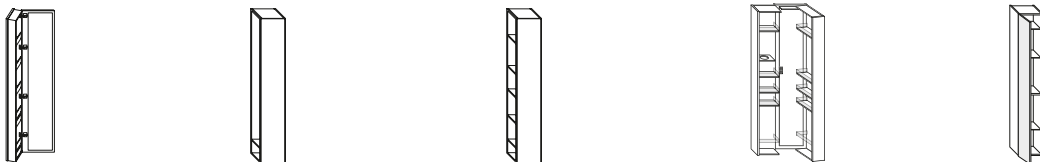

Ganzkörperspiegel-schränke

Ausstattung	1 Spiegel 1 Koffertür 5 Ablagen auch mit LED-Beleuchtung lieferbar, EEK E 1 Kontakt-Schalter 1 Doppelsteckdose	1 Spiegel 4 Haken 1 Boden	1 Spiegel 5 feste Böden	1 Spiegel 2 Koffertüren 1 Kontakt-Schalter 1 Doppelsteckdose 1 Föhnhalter 4 Haken LED-Beleucht. oben, EEK E	1 Spiegeltür, beidseitig verspiegelt 4 Glaseinlegeböden
Höhe mm	1760	1760	1760	1760	1760
Tiefe mm	150	350	350	335	310
Breite mm	400	300	300	400	300, 350, 450