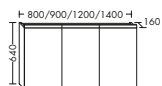

Typ-Nr.	SPHM080	SPHM090	SPHM120	SPHM140
Höhe mm	640	640	640	640
Tiefe mm	160	160	160	160
Breite mm	800	900	1200	1400
Watt o/u	7,4	8,4	11,3	13,2
DIANA Art.-Nr.	DI08501019...	DI08501020...	DI08501021...	DI08501022...
Preis	1.714,- €	1.788,- €	1.969,- €	2.103,- €