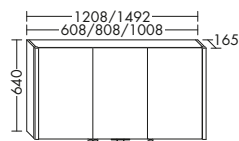

DIANA L500 Badmöbel

DIANA L500 Spiegelschränke mit Vertikaler LED-Beleuchtung

Ausstattung	Watt	Typ-Nr.	Maße	DIANA Art.-Nr.	Preis
Spiegeltüren beidseitig verspiegelt			Höhe mm 640		
LED-Beleuchtung, 2700 K - 6000 K					
1 Schalter-/Steckdoselement,		SPRY...	Tiefe mm 165		
Lichttemperatur-Steuerung:					
Kalt/Warmweiß und Dimmfunktion	2x12	...060	Breite mm 608	DI08532201...	1.395,- €
Glaseinlegeböden	2x12	...080	808	DI08532202...	1.462,- €
2 Aufbewahrungsboxen	2x12	...100	1008	DI08532203...	1.596,- €
1 Vergrößerungsspiegel	2x12	...120 L	1208	DI08532204...	1.728,- €
1 Magnetleiste	2x12	...120 R	1208	DI08532205...	1.728,- €
Korpusaußenseiten verspiegelt	3x12	...150	1492	DI08532206...	2.225,- €
Korpus innen: Anthrazitgrau					
LED-Waschtischbeleuchtung, 2 W, EEK G					
IP24					

Spiegelschränke bis 1008 mm sind mit 2 Spiegeltüren, ab 1208 mm mit 3 Spiegeltüren, ab 1492 mm Breite mit 4 Spiegeltüren ausgestattet.