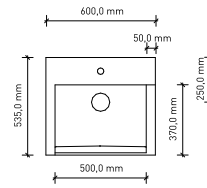

DIANA L300

Bad, Wohn- und Gästebadmöbel

DIANA Mineralgusswaschtische mit Armaturlochbohrung

Grundausrüstung:

- inkl. verdecktem Überlaufsystem
- inkl. runder Abdeckung aus Mineralguss
- inkl. Raumsparsiphon
- ACHTUNG: Waschtische können bis zu 5 mm größer sein! (Fertigungstoleranz)
- Beckentiefe: 145 mm
- Lieferbar auch ohne Armaturlochbohrung (ohne Mehrpreis, aber längere Lieferzeit)
- Farbe: Weiß Glanz

		Stärke	Tiefe
		110 mm	535 mm
Breite	Farbe	Artikel-Nr.	Preis
600 mm	weiß Glanz	(DI0890310001)	563,- €

		Stärke	Tiefe
		110 mm	535 mm
Breite	Farbe	Artikel-Nr.	Preis
800 mm	weiß Glanz	(DI0890311001)	620,- €