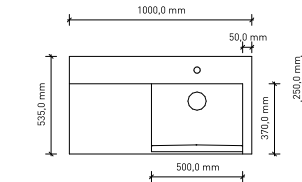

Stärke	Tiefe
		110 mm	535 mm
Breite	Farbe	Artikel-Nr.*	Preis
1000 mm	weiß Glanz	(DI0890320001) L	672,- €
1000 mm	weiß Glanz	(DI0890330001) R	672,- €