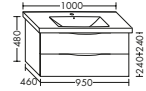

DI006414...