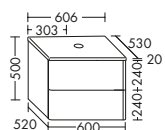

DIANA M600 Waschtischunterschänke

inkl. Konsolenplatte für Aufsatzwaschtisch