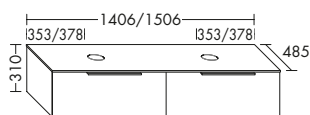

Ausstattung	Typ-Nr.	Maße	DIANA Art.-Nr.	Preis
1 Abdeckplatte, dekorgleich mit Front 2 Auszüge inkl. Metallkonsolen inkl. Raumsparisiphon	SFOA...	Höhe mm 610 Tiefe mm 485		
	...120 L	Breite mm 1206	DI084658...	1.386,- €
	...120 R		DI084659...	1.386,- €

Ausstattung	Typ-Nr.	Maße	DIANA Art.-Nr.	Preis
1 Abdeckplatte, dekorgleich mit Front 2 Auszüge inkl. Metallkonsolen inkl. Raumsparisiphon	SFOC...	Höhe mm 310 Tiefe mm 485		
	...140	Breite mm 1406	DI084660...	1.647,- €
	...150	1506	DI084661...	1.776,- €