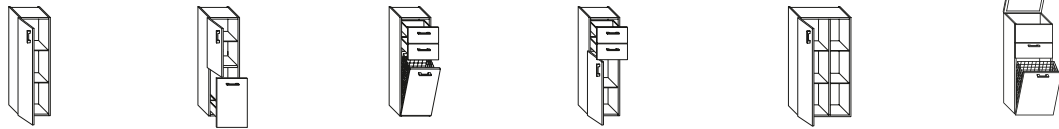

Halbhohe Schränke

Ausstattung	1 Tür 2 Glaseinlegeböden	1 Tür 1 fester Boden 1 Auszug 1 Glaseinlegeboden	2 Schubladen 1 Wäschekorb	1 Tür 2 Schubladen 1 Glaseinlegeboden	1 Tür 1 offenes Regal 4 Glaseinlegeböden	1 Klappe mit Spiegel 1 feste Blende 1 Vergrößerungsspiegel 1 Schublade mit Inneneinteilung 1 Wäschekorb
Höhe mm	960	960	960	960	960	980
Tiefe mm	320	320	320	320	320	360
Breite mm	300, 350, 450	300, 350, 450	300, 350, 450	300, 350, 450	500	400