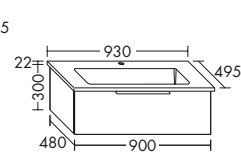

Ausstattung Keramik-Waschtisch
Beckenmaß 568 x 291 mm
Muldentiefe: 120 mm

Waschtischunterschrank
1 Auszug oben mit
Siphonausschnitt und
Inneneinteilung, 1 Auszug
unten inkl. Raumsparisiphon

NEU