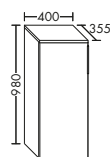

DIANA M400 Halbohohe Schränke

Ausstattung	Typ-Nr.	Maße	DIANA Art.-Nr.	Preis	
1 Tür		Höhe mm	980		
2 Glaseinlegeböden		Tiefe mm	355		
1 Abdeckplatte in Frontfarbe	UHHI...	Breite mm	400	DI084121...	437,- €
	...040 L	Breite mm	400	DI084122...	437,- €
	...040 R