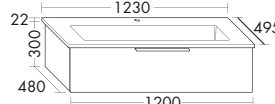

Ausstattung Keramik-Waschtisch
Beckenmaß 968 x 291 mm
Muldentiefe: 120 mm

Waschtischunterschrank
1 Auszug oben mit
Siphonausschnitt und
Inneneinteilung