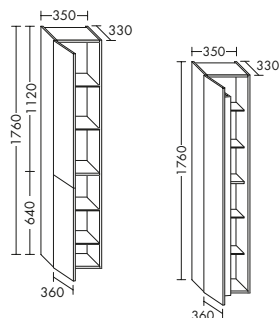

Spiegelschränke bis 1008 mm sind mit 2 Spiegeltüren, ab 1208 mm mit 3 Spiegeltüren, ab 1492 mm Breite mit 4 Spiegeltüren ausgestattet.

DIANA L500 Leuchtspiegel mit vertikaler LED-Beleuchtung

Ausstattung	Watt	Typ-Nr.	Maße	DIANA Art.-Nr.	Preis
seitliche LED-Beleuchtung, 4200 K			Höhe mm 640		
1 Dimmschalter		SIEE...	Tiefe mm 40		
Korpus außen Schwarz					
EEK G	2x6	...060	600	DI08530701	697,- €
IP24	2x6	...080	800	DI08530702	784,- €
	2x6	...100	1000	DI08530703	854,- €
	2x6	...120	1200	DI08530704	924,- €
	2x6	...150	1500	DI08530705	950,- €

Auch als Version mit umlaufender LED-Beleuchtung verfügbar.

Ausstattung	Watt	Typ-Nr.	Maße	DIANA Art.-Nr.	Preis
umlaufende LED-Beleuchtung, 4200 K			Höhe mm 800		
für Raumschaltung		SIIV...	Tiefe mm 70		
Korpus außen Schwarz, innen weiß					
EEK G	24	...060	600	DI08530801	788,- €
IP44	28	...080	800	DI08530802	949,- €
	34	...100	1000	DI08530803	1.089,- €
	36	...120	1200	DI08530804	1.205,- €
	40	...140	1400	DI08530805	1.370,- €

DIANA L500 Hochschränke

Ausstattung	Typ-Nr.	Maße	DIANA Art.-Nr.	Preis
Hochschrank		Höhe mm 1760		
2 Türen, einseitiger				
Frontüberstand 15 mm	HSQC...	Tiefe mm 330		
4 Glaseinlegeböden				
Korpus Breite: 350 mm	...036 L	Breite mm 360	DI08530101...	874,- €
1 fester Boden	...036 R	360	DI08530102...	874,- €
Version links Frontüberstand rechts				
Hochschrank		Höhe mm 1760		
1 Tür mit Inneneinteilung, einseitiger				
Frontüberstand 15 mm	HSQD...	Tiefe mm 330		
4 Glaseinlegeböden				
1 fester Boden	...036 L	Breite mm 360	DI08530201...	1.014,- €
Korpus Breite: 350 mm	...036 R	360	DI08530202...	1.014,- €

DIANA L500 Halbhohe Schränke

Ausstattung	Typ-Nr.	Maße	DIANA Art.-Nr.	Preis
1 Tür, einseitiger Frontüberstand 15 mm		Höhe mm 980		
3 Glaseinlegeböden				
1 Abdeckplatte	UHHR...	Tiefe mm 335		
Korpus Breite: 350 mm				
Abdeckplatte Breite: 365 mm	...036 L	Breite mm 365	DI08530301...	695,- €
Version links Frontüberstand rechts	...036 R	365	DI08530302...	695,- €

DIANA L500 Unterschränke

Ausstattung	Typ-Nr.	Maße	DIANA Art.-Nr.	Preis
1 Schublade oben		Höhe mm 580		
1 Auszug unten				
beidseitiger Frontüberstand 30 mm	USJF...	Tiefe mm 335		
1 Abdeckplatte				
Abdeckplatte Breite 400, 800, 1200 mm	...040	Breite mm 400	DI08530401...	836,- €
Korpus Breite: 360, 760, 1160 mm	...080	800	DI08530402...	1.057,- €
	...120	1200	DI08530403...	1.223,- €

DIANA L500 Wandablagen mit verdeckter Konsolenbefestigung

Ausstattung	Typ-Nr.	Maße	DIANA Art.-Nr.	Preis
in Frontfarbe		Höhe mm 25		
mit verdeckter Befestigung	WABE...	Tiefe mm 200		
	...040	Breite mm 400	DI08530501...	190,- €
	...080	800	DI08530502...	249,- €
	...120	1200	DI08530503...	310,- €