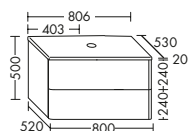

Ausstattung	Typ-Nr.	Maße	DIANA Art.-Nr.	Preis
Waschtischunterschrank		Höhe mm	500	
1 Schublade oben	SGLT...	Tiefe mm	520	
1 Auszug unten		Breite mm	606	DI08481301...
inkl. Ausschnitt zu Aufsatzbecken mittig	...060			1.011,- €
inkl. Konsolenplatte