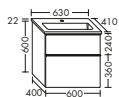

DIANA S400 Mineralgusswaschtische (Waschtischfarbe Weiß)
inkl. Waschtischunterschrank

Ausstattung	Typ-Nr.	Maße	DIANA Art.-Nr.	Preis
Mineralguss-Waschtisch Muldentiefe: 119 mm Beckenmaß 460 x 310 mm	SGLW...	Höhe mm 610 Tiefe mm 500		
Waschtischunterschrank 1 Schublade oben mit Siphonausschnitt 1 Auszug unten	...062	Breite mm 620	DI08470801...	1.024,- €

Mineralguss-Waschtisch Muldentiefe: 119 mm Beckenmaß 460 x 310 mm	SGLW...	Höhe mm 610 Tiefe mm 500		
Waschtischunterschrank Schublade oben mit Siphonausschnitt 1 Auszug unten	...082	Breite mm 820	DI08470802...	1.136,- €

Mineralguss-Waschtisch Muldentiefe: 119 mm Beckenmaß 660 x 310 mm	SGLW...	Höhe mm 610 Tiefe mm 500		
Waschtischunterschrank 1 Schublade oben mit Siphonausschnitt 1 Auszug unten	...102	Breite mm 1020	DI08470803...	1.231,- €

Mineralguss-Waschtisch mit 2 Armaturbohrungen Muldentiefe: 119 mm Beckenmaß 1060 x 310 mm inkl. Sicherheitsablaufventil, nicht absperierbar	SGLX...	Höhe mm 610 Tiefe mm 500		
Waschtischunterschrank 1 Schublade oben mit Siphonausschnitt 1 Auszug unten	...122	Breite mm 1220	DI08470901...	1.314,- €

Mineralguss-Doppelwaschtisch Muldentiefe: 119 mm Beckenmaß 460 x 310 mm	SGLY...	Höhe mm 610 Tiefe mm 500		
Waschtischunterschrank 2 Schubladen oben mit Siphonausschnitt 2 Auszüge unten	...142	Breite mm 1420	DI08471001...	1.893,- €

DIANA S400 Keramikwaschtische (Waschtischfarbe Weiß)
inkl. Waschtischunterschrank

NEU

NEU

NEU

NEU