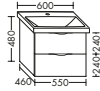

DI006410...