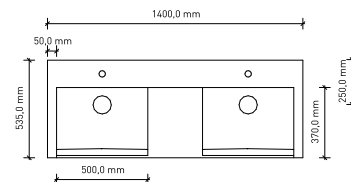

*Diese Produkte sind auch in der Ausführung R erhältlich. Bitte geben Sie bei der Bestellung die Nummer für den Rahmen und das Dekor an. Ein durchgängiger Verlauf der Oberflächenmaserungen ist produktionsbedingt nicht möglich.