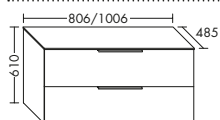

Ausstattung	Typ-Nr.	Maße	DIANA Art.-Nr.	Preis
1 Abdeckplatte, dekorgleich mit Front 2 Auszüge	USZQ...	Höhe mm 610 Tiefe mm 485		
	...080	Breite mm 806	DI084666...	1.074,- €
	...100	1006	DI084667...	1.150,- €

Badmöbel und
Spiegelschränke