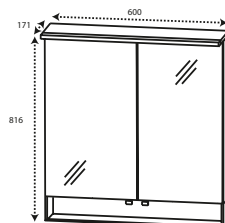

Serie B

DIANA O100-Neu Spiegelschrank
inkl. 2 Doppelspiegeltüren, 2 Glasfachböden, 1 offenes Fach, 1 Gesimsboden mit LED-Beleuchtung und 15,0 Watt Converter, Türhöhe in 636mm, 1 Schalter-Steckdosen-Element eingebaut H 816, T 171 mm,

B 600 mm, (DI0880005...) 478,- €
B 800 mm, (DI0880006...) 618,- €
B 1000 mm, (DI0880007...) 699,- €