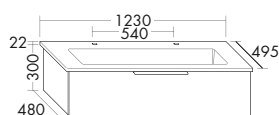

Ausstattung Keramik-Waschtisch
Beckenmaß 968 x 291 mm
Muldentiefe: 120 mm
2 Armaturbohrungen
inkl. Sicherheitsablaufventil, nicht
absperrbar

Waschtischunterschrank
1 Auszug mit Siphonausschnitt und
Inneneinteilung