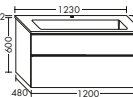

**DIANA S400 Keramikwaschtische (Waschtischfarbe Weiß)**  
inkl. Waschtischunterschrank

NEU

NEU

NEU

NEU

Ausstattung	Keramik-Waschtisch Beckenmaß 507x229 mm Muldentiefe: 120 mm	Keramik-Waschtisch Beckenmaß 518x291 mm Muldentiefe: 120 mm	Keramik-Waschtisch Beckenmaß 568x291 mm Muldentiefe: 120 mm	Keramik-Waschtisch Beckenmaß 680x291 mm Muldentiefe: 120 mm	Keramik-Waschtisch Beckenmaß 688x291 mm Muldentiefe: 120 mm	Keramik-Waschtisch Beckenmaß 968x291 mm Muldentiefe: 120 mm	Keramik-Waschtisch mit 2 Armaturbohrungen Beckenmaß 968x291 mm Muldentiefe: 120 mm inkl. Sicherheitsablaufventil, nicht absperierbar	Keramik-Waschtisch Beckenmaß 477x291 mm Muldentiefe: 120 mm
<b>Waschtischunterschrank</b> 1 Schublade oben mit Siphonausschnitt 1 Auszug unten								<b>Waschtischunterschrank</b> 2 Schubladen oben mit Siphonausschnitt 2 Auszug unten