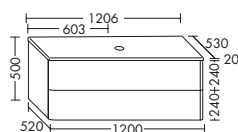

Waschtischunterschrank		Höhe mm	500	
1 Schublade oben	SGLU...	Tiefe mm	520	
1 Auszug unten		Breite mm	1006	DI08481304...
inkl. Ausschnitt zu Aufsatzbecken asymmetrisch	...100 L (Abb)			1.175,- €
inkl. Konsolenplatte	...100 R		1006	DI08481305...
				1.175,- €