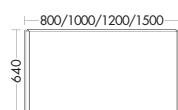

DIANA L500 Leuchtspiegel mit vertikaler LED-Beleuchtung