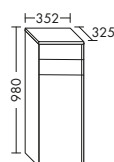

Ausstattung	Typ-Nr.	Maße	DIANA Art.-Nr.	Preis	
Halbhochschrank mit offenem Fach		Höhe mm	980		
1 Tür		Tiefe mm	325		
2 Schubladen	UHIT...				
inkl. Abdeckplatte	...035 L	Breite mm	352	DI08480401...	673,- €
1 Glasboden	...035 R		352	DI08480402...	673,- €

Ein durchgängiger Verlauf der Oberflächenmaserungen ist produktionsbedingt nicht möglich. Weitere Details zu den Produkten finden Sie zusätzlich in der aktuellen DIANA Preisliste. Modell- oder Preisänderungen sowie Farbabweichungen vorbehalten. Alle Preise ohne Dekoration. UVP inkl. gesetzl. MwSt.