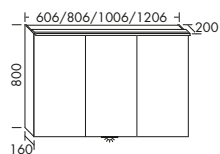

Ausstattung	Watt	Typ-Nr.	Maße	DIANA Art.-Nr.	Preis	
Spiegelschrank			Höhe mm	800		
Spiegeltür beidseitig verspiegelt			Tiefe mm	200		
LED-Aufsatzleuchte, 3000 K - 6000 K		SPRB...				
1 Schalter- / Steckdosenelement	11,4	...060	Breite mm	606	DI08480601	1.242,- €
Lichttemperatur-Steuerung und	15	...080		806	DI08480602	1.450,- €
Dimmfunktion: Kalt/Warmweiß	19,2	...100		1006	DI08480603	1.625,- €
inkl. Waschtischunterschrank Beleuchtung	23	...120 L		1206	DI08480604	1.841,- €
Glaseinlegeböden	23	...120 R		1206	DI08480605	1.841,- €
Korpusaußenseiten verspiegelt						
Korpus innen Anthrazitgrau						
EEK G, IP24						

Spiegelschränke bis 1006 mm sind mit 2 Spiegeltüren, ab 1206 mm mit 3 Spiegeltüren ausgestattet.