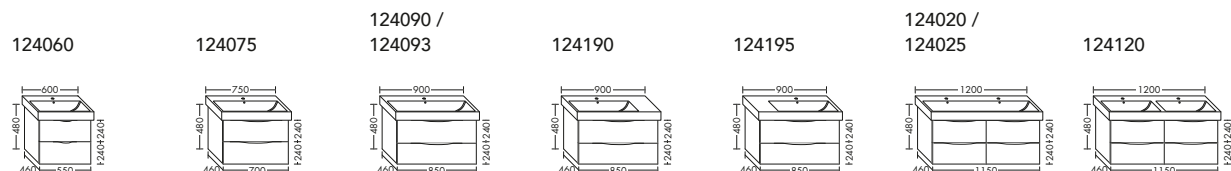

Waschtischunterschrank zu Geberit Icon ...

Ausstattung

- 1 Schublade oben mit Siphonausschnitt
- 1 Auszug unten

- 2 Schubladen
- 2 Auszüge

- 2 Schubladen oben mit Siphonausschnitt
- 2 Auszüge unten

Typ-Nr.	WUHX055	WUHX070	WUHX085	WUHY085 L	WUHY085 R	WUHX115	WUHY115
Höhe mm	480	480	480	480	480	480	480
Tiefe mm	460	460	460	460	460	460	460
Breite mm	550	700	850	850	850	1150	1150
DIANA Art.-Nr.	DI08501047...	DI08501048...	DI08501049...	DI08501051...	DI08501050...	DI08501052...	DI08501053...
Preis	1.057,- €	1.071,- €	1.126,- €	1.126,- €	1.126,- €	1.393,- €	1.393,- €