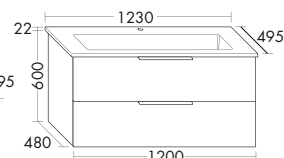

Ausstattung Keramik-Waschtisch
Beckenmaß 968 x 291 mm
Muldentiefe: 120 mm

Waschtischunterschrank
1 Auszug oben mit
Siphonausschnitt und
Inneneinteilung, 1 Auszug
unten inkl. Raumsparisiphon

Typ-Nr.	SFSJ093	SFSI103	SFSJ103	SFSI123	SFSJ123
Höhe mm	622	322	622	322	622
Tiefe mm	495	495	495	495	495
Breite mm	930	1030	1030	1230	1230
Art.-Nr.	DI0846133...	DI084687...	DI084690...	DI084688...	DI084691...
Preis	1.330,- €	1.265,- €	1.362,- €	1.452,- €	1.514,- €