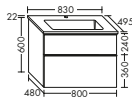

DIANA S400 Mineralgusswaschtische (Waschtischfarbe Weiß)
inkl. Waschtischunterschrank

Ausstattung	Typ-Nr.	Maße	DIANA Art.-Nr.	Preis
Mineralguss-Waschtisch Muldentiefe: 119 mm Beckenmaß 460 x 310 mm	SGLW...	Höhe mm 610 Tiefe mm 500		
Waschtischunterschrank 1 Schublade oben mit Siphonausschnitt 1 Auszug unten	...062	Breite mm 620	DI08470801...	1.024,- €

Mineralguss-Waschtisch Muldentiefe: 119 mm Beckenmaß 460 x 310 mm	SGLW...	Höhe mm 610 Tiefe mm 500		
Waschtischunterschrank Schublade oben mit Siphonausschnitt 1 Auszug unten	...082	Breite mm 820	DI08470802...	1.136,- €

Mineralguss-Waschtisch Muldentiefe: 119 mm Beckenmaß 660 x 310 mm	SGLW...	Höhe mm 610 Tiefe mm 500		
Waschtischunterschrank 1 Schublade oben mit Siphonausschnitt 1 Auszug unten	...102	Breite mm 1020	DI08470803...	1.231,- €

Mineralguss-Waschtisch mit 2 Armaturbohrungen Muldentiefe: 119 mm Beckenmaß 1060 x 310 mm inkl. Sicherheitsablaufventil, nicht absperierbar	SGLX...	Höhe mm 610 Tiefe mm 500		
Waschtischunterschrank 1 Schublade oben mit Siphonausschnitt 1 Auszug unten	...122	Breite mm 1220	DI08470901...	1.314,- €

Mineralguss-Doppelwaschtisch Muldentiefe: 119 mm Beckenmaß 460 x 310 mm	SGLY...	Höhe mm 610 Tiefe mm 500		
Waschtischunterschrank 2 Schubladen oben mit Siphonausschnitt 2 Auszüge unten	...142	Breite mm 1420	DI08471001...	1.893,- €

DIANA S400 Keramikwaschtische (Waschtischfarbe Weiß)
inkl. Waschtischunterschrank

NEU

NEU

NEU

NEU