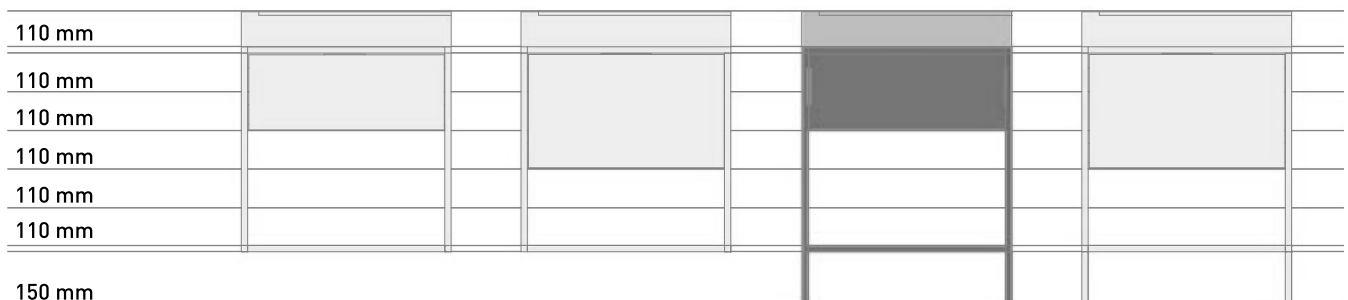

Höhe	Tiefe
740 mm	535 mm

Breite	Artikel-Nr.*	Preis
1560 mm	(DI0890580...)	1.570,- €

Grundausrüstung:

- Auszüge inkl. Dämpfung durch Soft-Close
- Auszugshöhe: 220 mm
- inkl. Siphonausschnitt
- inkl. Aluminiumrahmen
- offene Fächer inkl. Ablageplatte in Korpusmaterial
- integrierter Handtuchhalter mit je B: 80 mm (in Möbel-Breite bereits eingerechnet)
- inkl. Schubkasteneinsatz aus Kunststoff
- bodenstehende Optik (muss an der Wand mit befestigt werden)
- Basismaß der WTU-Höhe: Waschtischoberkante 850 mm ausgehend vom MEW/MDW DL3 ...
- Standardposition der Siphonausschnitte passend zu MEW/MDW DL3 ...

Platzierung Handtuchhalter

- HL = Handtuchhalter LINKS
- HR = Handtuchhalter RECHTS

Bei Bestellung bitte angeben:

Korpusfarben

- Graphite Grey (30)
- Weiß Sanft (31)
- Sommereiche (32)
- Anthrazitgrau (34)
- Weiß Glänzend (13)

Aluminiumrahmen-Farbe

- Schwarz matt (7)
- Edelstahl optik gebürstet (8)

Frontansicht inklusive Höhenangabe

Hinweis: Zur Erläuterung der verschiedenen Waschtischunterschrankvarianten sind hier alle einheitlich mit dem Mineralgusswaschtisch von Seite 364 dargestellt. Natürlich können unsere Waschtischunterschranke auch mit den Waschtischplatten zuzüglich einem frei wählbaren Fremdwaschtisch kombiniert werden. In diesem Fall ändert sich die Bemaßung der Waschtisch-Oberkante.