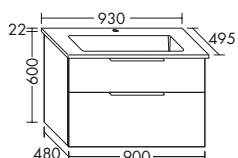

Ausstattung Keramik-Waschtisch
Beckenmaß 680 x 291 mm
Muldentiefe: 120 mm

Waschtischunterschrank
1 Auszug mit
Siphonausschnitt und
Inneneinteilung

Typ-Nr.	SFSI063	SFSJ063	SFSI083	SFSJ083	SFSI093
Höhe mm	322	622	322	622	322
Tiefe mm	495	495	495	495	495
Breite mm	630	630	830	830	930
Art.-Nr.	DI0846130...	DI0846131...	DI084686...	DI084689...	DI0846132...
Preis	1.030,- €	1.137,- €	1.135,- €	1.255,- €	1.202,- €

NEU

Ausstattung Keramik-Waschtisch
Beckenmaß 680 x 291 mm
Muldentiefe: 120 mm

Waschtischunterschrank
1 Auszug oben mit
Siphonausschnitt und
Inneneinteilung, 1 Auszug
unten inkl. Raumsparisiphon