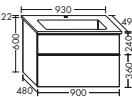

DIANA S400 Mineralgusswaschtische (Waschtischfarbe Weiß)
inkl. Waschtischunterschrank

Ausstattung	Typ-Nr.	Maße	DIANA Art.-Nr.	Preis
Mineralguss-Waschtisch Muldentiefe: 119 mm Beckenmaß 460 x 310 mm	SGLW...	Höhe mm 610 Tiefe mm 500		
Waschtischunterschrank 1 Schublade oben mit Siphonausschnitt 1 Auszug unten	...062	Breite mm 620	DI08470801...	1.024,- €

Mineralguss-Waschtisch Muldentiefe: 119 mm Beckenmaß 460 x 310 mm	SGLW...	Höhe mm 610 Tiefe mm 500		
Waschtischunterschrank Schublade oben mit Siphonausschnitt 1 Auszug unten	...082	Breite mm 820	DI08470802...	1.136,- €

Mineralguss-Waschtisch Muldentiefe: 119 mm Beckenmaß 660 x 310 mm	SGLW...	Höhe mm 610 Tiefe mm 500		
Waschtischunterschrank 1 Schublade oben mit Siphonausschnitt 1 Auszug unten	...102	Breite mm 1020	DI08470803...	1.231,- €

Mineralguss-Waschtisch mit 2 Armaturbohrungen Muldentiefe: 119 mm Beckenmaß 1060 x 310 mm inkl. Sicherheitsablaufventil, nicht absperierbar	SGLX...	Höhe mm 610 Tiefe mm 500		
Waschtischunterschrank 1 Schublade oben mit Siphonausschnitt 1 Auszug unten	...122	Breite mm 1220	DI08470901...	1.314,- €

Mineralguss-Doppelwaschtisch Muldentiefe: 119 mm Beckenmaß 460 x 310 mm	SGLY...	Höhe mm 610 Tiefe mm 500		
Waschtischunterschrank 2 Schubladen oben mit Siphonausschnitt 2 Auszüge unten	...142	Breite mm 1420	DI08471001...	1.893,- €

DIANA S400 Keramikwaschtische (Waschtischfarbe Weiß)
inkl. Waschtischunterschrank

NEU

NEU

NEU

NEU