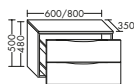

Sideboards