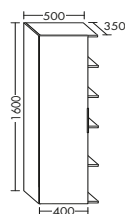

1 Tür		Höhe mm	1600		
4 Glaseinlegeböden		Tiefe mm	350		
4 feste Böden	HSFZ...	Breite mm	500	DI084119...	804,- €
	...050 L	Breite mm	500	DI084120...	804,- €
	...050 R