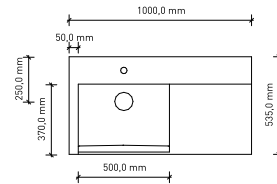

Stärke	Tiefe
		110 mm	535 mm
Breite	Farbe	Artikel-Nr.*	Preis
1000 mm	weiß Glanz	(DI0890320001) L	672,- €
1000 mm	weiß Glanz	(DI0890330001) R	672,- €