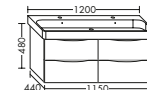

DI002074... /
DI002075...