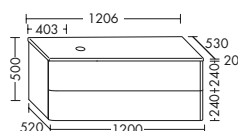

Waschtischunterschrank		Höhe mm	500	
1 Schublade oben	SGLT...	Tiefe mm	520	
1 Auszug unten		Breite mm	1206	DI08481306...
inkl. Ausschnitt zu Aufsatzbecken asymmetrisch	...120			1.258,- €
inkl. Konsolenplatte