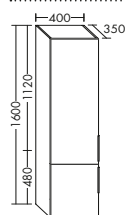

DIANA M400 Badmöbel

DIANA M400 Hochschränke

Ausstattung	Typ-Nr.	Maße	DIANA Art.-Nr.	Preis	
2 Türen		Höhe mm	1600		
3 Glaseinlegeböden		Tiefe mm	350		
1 fester Boden	HSHI...	Breite mm	400	DI084115...	616,- €
	...040 L	Breite mm	400	DI084116...	616,- €
	...040 R