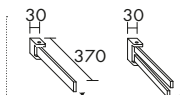

Zur Montage am Waschtischunterschrank und zur freien Montage an der Wand,

auch in Schwarz matt erhältlich