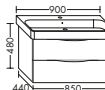

DI002057...