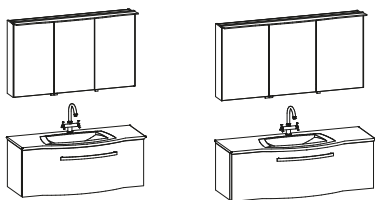

DIANA S300 (Waschtischfarbe weiß) Badmöbel-Set mit Mineralguss-Waschtisch
inkl. Cloussystem und Raumparsiphon, Waschtischunterschrank mit 1 Auszug
inkl. Einteilungssystem im Auszug, optional mit Innenauszug und Spiegelschrank
mit 3 Türen, beidseitig verspiegelt mit LED-Lichtsegel, EEK E,
Breite 1200 mm, (DI083402...) 2.464,- €
Breite 1400 mm, (DI083404...) 2.571,- €