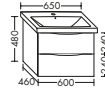

DI006411...