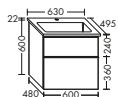

DIANA S400 Mineralgusswaschtische (Waschtischfarbe Weiß)
inkl. Waschtischunterschrank

Ausstattung	Typ-Nr.	Maße	DIANA Art.-Nr.	Preis
Mineralguss-Waschtisch Muldentiefe: 119 mm Beckenmaß 460 x 310 mm	SGLW...	Höhe mm 610 Tiefe mm 500		
Waschtischunterschrank 1 Schublade oben mit Siphonausschnitt 1 Auszug unten	...062	Breite mm 620	DI08470801...	1.024,- €

Mineralguss-Waschtisch Muldentiefe: 119 mm Beckenmaß 460 x 310 mm	SGLW...	Höhe mm 610 Tiefe mm 500		
Waschtischunterschrank Schublade oben mit Siphonausschnitt 1 Auszug unten	...082	Breite mm 820	DI08470802...	1.136,- €

Mineralguss-Waschtisch Muldentiefe: 119 mm Beckenmaß 660 x 310 mm	SGLW...	Höhe mm 610 Tiefe mm 500		
Waschtischunterschrank 1 Schublade oben mit Siphonausschnitt 1 Auszug unten	...102	Breite mm 1020	DI08470803...	1.231,- €

Mineralguss-Waschtisch mit 2 Armaturbohrungen Muldentiefe: 119 mm Beckenmaß 1060 x 310 mm inkl. Sicherheitsablaufventil, nicht absperierbar	SGLX...	Höhe mm 610 Tiefe mm 500		
Waschtischunterschrank 1 Schublade oben mit Siphonausschnitt 1 Auszug unten	...122	Breite mm 1220	DI08470901...	1.314,- €

Mineralguss-Doppelwaschtisch Muldentiefe: 119 mm Beckenmaß 460 x 310 mm	SGLY...	Höhe mm 610 Tiefe mm 500		
Waschtischunterschrank 2 Schubladen oben mit Siphonausschnitt 2 Auszüge unten	...142	Breite mm 1420	DI08471001...	1.893,- €

DIANA S400 Keramikwaschtische (Waschtischfarbe Weiß)
inkl. Waschtischunterschrank

NEU

NEU

NEU

NEU