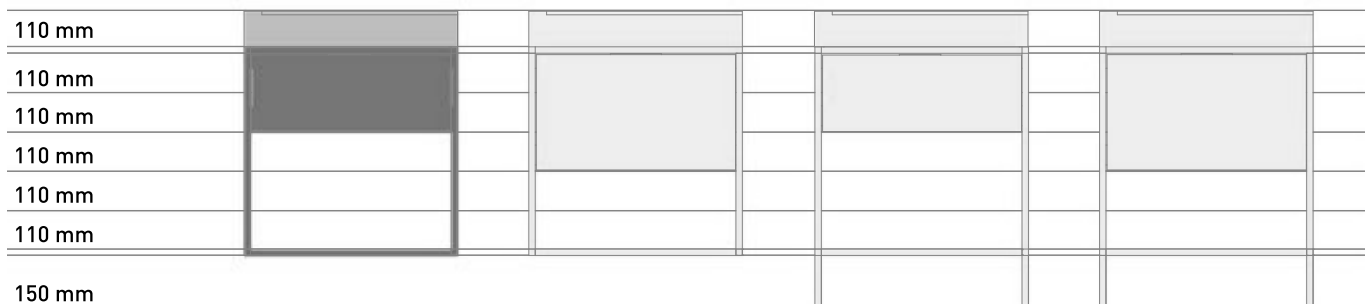

Höhe	Tiefe
590 mm	535 mm

Breite	Artikel-Nr.*	Preis
1080 mm	(DI0890370...) HL	1.041,- €
1080 mm	(DI0890371...) HR	1.041,- €

· Siphonausschnitt von links 300 mm bis Mitte Siphon

Höhe	Tiefe
590 mm	535 mm

Breite	Artikel-Nr.*	Preis
1080 mm	(DI0890380...) HL	1.041,- €
1080 mm	(DI0890381...) HR	1.041,- €

· Siphonausschnitt von rechts 400 mm bis Mitte Siphon

Höhe	Tiefe
590 mm	535 mm

Breite	Artikel-Nr.*	Preis
1280 mm	(DI0890390...) HL	1.086,- €
1280 mm	(DI0890391...) HR	1.086,- €

· Siphonausschnitt von links 400 mm bis Mitte Siphon

Höhe	Tiefe
590 mm	535 mm

Breite	Artikel-Nr.*	Preis
1280 mm	(DI0890400...) HL	1.086,- €
1280 mm	(DI0890401...) HR	1.086,- €

· Siphonausschnitt mittig

Höhe	Tiefe
590 mm	535 mm

Breite	Artikel-Nr.*	Preis
1280 mm	(DI0890410...) HL	1.086,- €
1280 mm	(DI0890411...) HR	1.086,- €

· 2 Siphonausschnitte jeweils Außenseite links und rechts 300 mm bis Mitte Siphon

Höhe	Tiefe
590 mm	535 mm

Breite	Artikel-Nr.	Preis
1560 mm	(DI0890420...)	1.534,- €

Frontansicht inklusive Höhenangabe

Hinweis: Zur Erläuterung der verschiedenen Waschtischunterschrankvarianten sind hier alle einheitlich mit dem Mineralgusswaschtisch von Seite 364 dargestellt. Natürlich können unsere Waschtischunterschranke auch mit Waschtischplatten zuzüglich einem frei wählbaren Fremdwaschtisch kombiniert werden. In diesem Fall ändert sich die Bemaßung der Waschtisch-Oberkante.