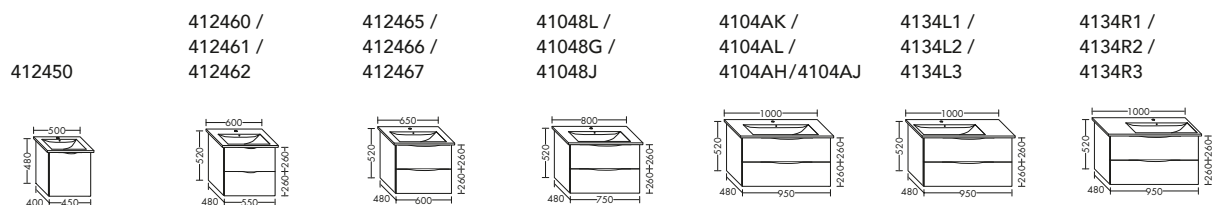

Waschtischunterschrank zu Villeroy & Boch Venticello ...

Ausstattung

- 1 Tür
- 1 Schublade oben mit Siphonausschnitt
- 1 Auszug unten

Typ-Nr.	WVBQ045	WVBR055	WVBR060	WVBR075	WVBR095	WVBS095 L	WVBS095 R
Höhe mm	480	520	520	520	520	520	520
Tiefe mm	400	480	480	480	480	480	480
Breite mm	450	550	600	750	950	950	950
DIANA Art.-Nr.	L: DI08501054... R: DI08501055...	DI08501056...	DI08501057...	DI08501058...	DI08501059...	DI08501063...	DI08501062...
Preis	394,- €	1.057,- €	1.057,- €	1.071,- €	1.142,- €	1.142,- €	1.142,- €