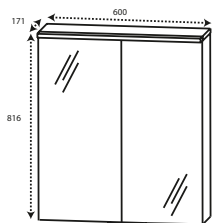

B 612 mm, (DI0880025...) 856,- €  
B 812 mm, (DI0880026...) 957,- €  
B 1012 mm, (DI0880027...) 1.063,- €

Serie A

**DIANA O100-Neu Spiegelschrank**  
inkl. 2 Doppelspiegeltüren, 2 Glasfachböden, 1 Gesimsboden mit LED-Beleuchtung und 15,0 Watt Converter, 1 Schalter-Steckdosen-Element eingebaut H 816, T 171 mm,