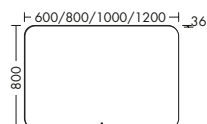

DIANA M600 Leuchtspiegel mit LED-Beleuchtung

Ausstattung	Watt	Typ-Nr.	Maße	DIANA Art.-Nr.	Preis	
umlaufendes LED-Lichtband, 4000 K			Höhe mm	800		
Energieeffizienzklasse E		SIIN...	Tiefe mm	36		
1 Sensor-Schalter	24,6	...060	Breite mm	600	DI08480701	669,- €
Korpus: Weiß	28,4	...080		800	DI08480702	694,- €
IP44	32,3	...100		1000	DI08480703	785,- €
	36,1	...120		1200	DI08480704	839,- €