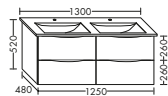

4111DL /
4111DG /
4111DJ