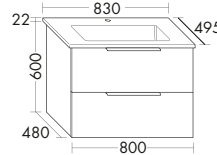

**DIANA M500 Keramik-Waschtische
inkl. Waschtischunterschrank**

NEU

Ausstattung Keramik-Waschtisch
Beckenmaß 518 x 291 mm
Muldentiefe: 120 mm

Waschtischunterschrank
1 Auszug mit
Siphonausschnitt und
Inneneinteilung

NEU

Ausstattung Keramik-Waschtisch
Beckenmaß 518 x 291 mm
Muldentiefe: 120 mm

Waschtischunterschrank
1 Auszug oben mit
Siphonausschnitt und
Inneneinteilung, 1 Auszug
unten inkl. Raumsparisiphon

Ausstattung Keramik-Waschtisch
Beckenmaß 568 x 291 mm
Muldentiefe: 120 mm

Waschtischunterschrank
1 Auszug mit
Siphonausschnitt und
Inneneinteilung

Ausstattung Keramik-Waschtisch
Beckenmaß 568 x 291 mm
Muldentiefe: 120 mm

Waschtischunterschrank
1 Auszug oben mit
Siphonausschnitt und
Inneneinteilung, 1 Auszug
unten inkl. Raumsparisiphon

NEU

Ausstattung Keramik-Waschtisch
Beckenmaß 680 x 291 mm
Muldentiefe: 120 mm

Waschtischunterschrank
1 Auszug mit
Siphonausschnitt und
Inneneinteilung

Typ-Nr.	SFSI063	SFSJ063	SFSI083	SFSJ083	SFSI093
Höhe mm	322	622	322	622	322
Tiefe mm	495	495	495	495	495
Breite mm	630	630	830	830	930
Art.-Nr.	DI0846130...	DI0846131...	DI084686...	DI084689...	DI0846132...
Preis	1.030,- €	1.137,- €	1.135,- €	1.255,- €	1.202,- €

NEU

Ausstattung Keramik-Waschtisch
Beckenmaß 680 x 291 mm
Muldentiefe: 120 mm

Waschtischunterschrank
1 Auszug oben mit
Siphonausschnitt und
Inneneinteilung, 1 Auszug
unten inkl. Raumsparisiphon

Ausstattung Keramik-Waschtisch
Beckenmaß 688 x 291 mm
Muldentiefe: 120 mm

Waschtischunterschrank
1 Auszug oben mit
Siphonausschnitt und
Inneneinteilung

Ausstattung Keramik-Waschtisch
Beckenmaß 688 x 291 mm
Muldentiefe: 120 mm

Waschtischunterschrank
1 Auszug oben mit
Siphonausschnitt und
Inneneinteilung, 1 Auszug
unten inkl. Raumsparisiphon