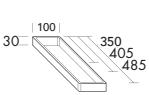

Zur Montage am Waschtischunterschrank und zur freien Montage an der Wand,

auch in Schwarz matt erhältlich