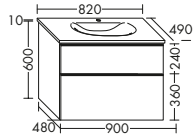

Mineralguss-Waschtisch Muldentiefe: 119 mm Beckenmaß 460 x 310 mm	SGLW...	Höhe mm 610 Tiefe mm 500		
Waschtischunterschrank Schublade oben mit Siphonausschnitt 1 Auszug unten	...082	Breite mm 820	DI08470802...	1.136,- €