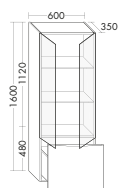

DIANA L200 Badmöbel

Hochschranke

Ausstattung

- 1 Tür oben mit Tip-On Technik
- 1 Auszug unten
- 2 Glaseinlegeböden
- 1 fester Boden

- 2 Türen mit Tip-On-Technik
- 1 Auszug
- 2 Glaseinlegeböden

- 2 Glastüren mit Alurahmen mit Tip-On-Technik
- 1 Auszug
- 1 Innenschublade
- 2 Glaseinlegeböden

inkl. LED-Spot 5 Watt, EEK F, mit Schalter innen

Typ-Nr.	HSJF040	HSJF060	HSJO060	HSKI060
Höhe mm	1600	1600	1600	1600
Tiefe mm	350	350	350	350
Breite mm	400	600	600	600
DIANA Art.-Nr.	L: DI08501001... R: DI08501002...	DI08501003...	DI08501004...	DI08501005...
Preis	701,- €	1.082,- €	1.313,- €	1.461,- €