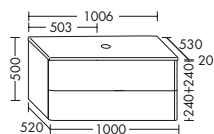

Waschtischunterschrank		Höhe mm	500	
1 Schublade oben	SGLT...	Tiefe mm	520	
1 Auszug unten		Breite mm	806	DI08481302...
inkl. Ausschnitt zu Aufsatzbecken mittig	...080			1.104,- €
inkl. Konsolenplatte