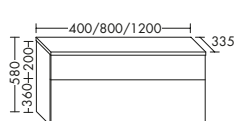

DIANA L500 Unterschränke

Ausstattung	Typ-Nr.	Maße	DIANA Art.-Nr.	Preis
1 Schublade oben		Höhe mm 580		
1 Auszug unten				
beidseitiger Frontüberstand 30 mm	USJF...	Tiefe mm 335		
1 Abdeckplatte				
Abdeckplatte Breite 400, 800, 1200 mm	...040	Breite mm 400	DI08530401...	836,- €
Korpus Breite: 360, 760, 1160 mm	...080	800	DI08530402...	1.057,- €
	...120	1200	DI08530403...	1.223,- €

DIANA L500 Wandablagen mit verdeckter Konsolenbefestigung

Ausstattung	Typ-Nr.	Maße	DIANA Art.-Nr.	Preis
in Frontfarbe		Höhe mm 25		
mit verdeckter Befestigung	WABE...	Tiefe mm 200		
	...040	Breite mm 400	DI08530501...	190,- €
	...080	800	DI08530502...	249,- €
	...120	1200	DI08530503...	310,- €