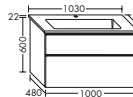

DIANA S400 Mineralgusswaschtische (Waschtischfarbe Weiß)
inkl. Waschtischunterschrank

Ausstattung	Typ-Nr.	Maße	DIANA Art.-Nr.	Preis
Mineralguss-Waschtisch Muldentiefe: 119 mm Beckenmaß 460 x 310 mm	SGLW...	Höhe mm 610 Tiefe mm 500		
Waschtischunterschrank 1 Schublade oben mit Siphonausschnitt 1 Auszug unten	...062	Breite mm 620	DI08470801...	1.024,- €

Mineralguss-Waschtisch Muldentiefe: 119 mm Beckenmaß 460 x 310 mm	SGLW...	Höhe mm 610 Tiefe mm 500		
Waschtischunterschrank Schublade oben mit Siphonausschnitt 1 Auszug unten	...082	Breite mm 820	DI08470802...	1.136,- €

Mineralguss-Waschtisch Muldentiefe: 119 mm Beckenmaß 660 x 310 mm	SGLW...	Höhe mm 610 Tiefe mm 500		
Waschtischunterschrank 1 Schublade oben mit Siphonausschnitt 1 Auszug unten	...102	Breite mm 1020	DI08470803...	1.231,- €

Mineralguss-Waschtisch mit 2 Armaturbohrungen Muldentiefe: 119 mm Beckenmaß 1060 x 310 mm inkl. Sicherheitsablaufventil, nicht absperierbar	SGLX...	Höhe mm 610 Tiefe mm 500		
Waschtischunterschrank 1 Schublade oben mit Siphonausschnitt 1 Auszug unten	...122	Breite mm 1220	DI08470901...	1.314,- €

Mineralguss-Doppelwaschtisch Muldentiefe: 119 mm Beckenmaß 460 x 310 mm	SGLY...	Höhe mm 610 Tiefe mm 500		
Waschtischunterschrank 2 Schubladen oben mit Siphonausschnitt 2 Auszüge unten	...142	Breite mm 1420	DI08471001...	1.893,- €

DIANA S400 Keramikwaschtische (Waschtischfarbe Weiß)
inkl. Waschtischunterschrank

NEU

NEU

NEU

NEU