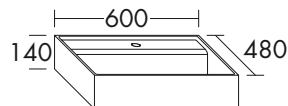

**DIANA M500
Keramik-Aufsatzwaschtische**