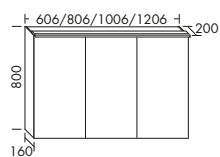

DIANA M600

Badmöbel

DIANA M600 Spiegelschränke

Ausstattung	Watt	Typ-Nr.	Maße	DIANA Art.-Nr.	Preis	
Spiegelschrank			Höhe mm	800		
Spiegeltür beidseitig verspiegelt			Tiefe mm	200		
LED-Aufsatzleuchte, 3000 K - 6000 K		SPRA...				
1 Schalter-/Steckdosenelement,	11,4	...060	Breite mm	606	DI08480501	1.112,- €
Lichttemperatur-Steuerung und	15	...080		806	DI08480502	1.321,- €
Dimmfunktion: Kalt/Warmweiß	19,2	...100		1006	DI08480503	1.494,- €
Glaseinlegeböden	23	...120 L		1206	DI08480504	1.714,- €
Korpusaußenseiten verspiegelt	23	...120 R		1206	DI08480505	1.714,- €
Korpus innen Anthrazitgrau						
EEK G, IP24