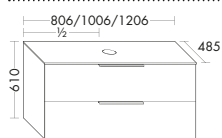

Ausstattung	Typ-Nr.	Maße	DIANA Art.-Nr.	Preis
1 Abdeckplatte, dekorgleich mit Front 1 Auszug inkl. Metallkonsolen inkl. Raumsparisiphon	SFNT...	Höhe mm 310 Tiefe mm 485		
	...080	Breite mm 806	DI084650...	826,- €
	...100	1006	DI084651...	899,- €
	...120	1206	DI084652...	1.049,- €