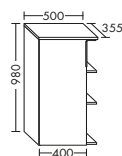

1 Tür		Höhe mm	980		
2 Glaseinlegeböden		Tiefe mm	355		
2 feste Böden	UHEE..	Breite mm	500	DI084125...	645,- €
1 Abdeckplatte in Frontfarbe	...050 L	Breite mm	500	DI084126...	645,- €
	...050 R