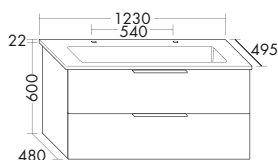

Ausstattung Keramik-Waschtisch
Beckenmaß 968 x 291 mm
Muldentiefe: 120 mm
2 Armaturbohrungen
inkl. Sicherheitsablaufventil, nicht
absperrbar

Waschtischunterschrank
1 Auszug oben mit Siphonausschnitt
und Inneneinteilung, 1 Auszug unten
inkl. Raumsparisiphon