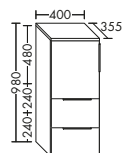

## DIANA M400 Halbohohe Schränke

Ausstattung	Typ-Nr.	Maße	DIANA Art.-Nr.	Preis	
1 Tür		Höhe mm	980		
2 Glaseinlegeböden		Tiefe mm	355		
1 Abdeckplatte in Frontfarbe	UHHI...	Breite mm	400	DI084121...	437,- €
	...040 L	Breite mm	400	DI084122...	437,- €
	...040 R				