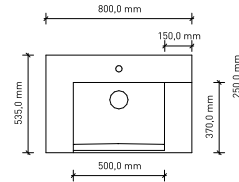

		Stärke	Tiefe
		110 mm	535 mm
Breite	Farbe	Artikel-Nr.	Preis
600 mm	weiß Glanz	(DI0890310001)	563,- €

		Stärke	Tiefe
		110 mm	535 mm
Breite	Farbe	Artikel-Nr.	Preis
800 mm	weiß Glanz	(DI0890311001)	620,- €