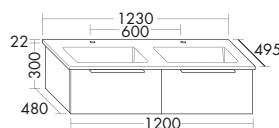

Ausstattung Keramik-Waschtisch
Beckenmaß 477 x 291 mm
Muldentiefe: 120 mm

Waschtischunterschrank
2 Auszüge mit Siphonausschnitt und
Inneneinteilung
inkl. Metallkonsolen