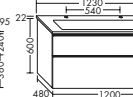

**DIANA S400 Keramikwaschtische (Waschtischfarbe Weiß)**  
inkl. Waschtischunterschrank

NEU

NEU

NEU

NEU

Ausstattung	Keramik-Waschtisch Beckenmaß 507x229 mm Muldentiefe: 120 mm	Keramik-Waschtisch Beckenmaß 518x291 mm Muldentiefe: 120 mm	Keramik-Waschtisch Beckenmaß 568x291 mm Muldentiefe: 120 mm	Keramik-Waschtisch Beckenmaß 680x291 mm Muldentiefe: 120 mm	Keramik-Waschtisch Beckenmaß 688x291 mm Muldentiefe: 120 mm	Keramik-Waschtisch Beckenmaß 968x291 mm Muldentiefe: 120 mm	Keramik-Waschtisch mit 2 Armaturbohrungen Beckenmaß 968x291 mm Muldentiefe: 120 mm inkl. Sicherheitsablaufventil, nicht absperierbar	Keramik-Waschtisch Beckenmaß 477x291 mm Muldentiefe: 120 mm
<b>Waschtischunterschrank</b> 1 Schublade oben mit Siphonausschnitt 1 Auszug unten								<b>Waschtischunterschrank</b> 2 Schubladen oben mit Siphonausschnitt 2 Auszug unten