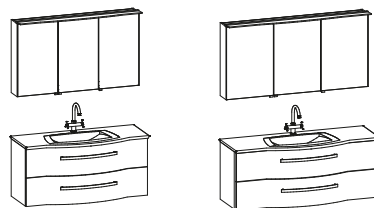

DIANA S300 Badmöbel-Set mit Mineralguss-Waschtisch
inkl. Cloussystem und Raumparsiphon, Waschtischunterschrank mit 2 Auszügen
inkl. Einteilungssystem im unteren Auszug und Spiegelschrank mit 3 Türen, beid-
seitig verspiegelt mit LED-Lichtsegel, EEK E,
Breite 1200 mm, (DI083406...) 2.778,- €
Breite 1400 mm, (DI083408...) 2.904,- €