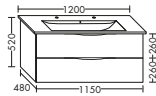

4104CK /
4104CG /
4104CL /
4104CH /
4104CJ