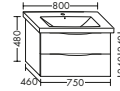

DI006412...