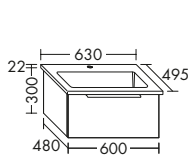

**DIANA M500 Keramik-Waschtische
inkl. Waschtischunterschrank**

NEU