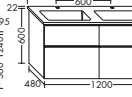

**DIANA S400 Keramikwaschtische (Waschtischfarbe Weiß)**  
inkl. Waschtischunterschrank

NEU

NEU

NEU

NEU

Ausstattung	Keramik-Waschtisch Beckenmaß 507x229 mm Muldentiefe: 120 mm	Keramik-Waschtisch Beckenmaß 518x291 mm Muldentiefe: 120 mm	Keramik-Waschtisch Beckenmaß 568x291 mm Muldentiefe: 120 mm	Keramik-Waschtisch Beckenmaß 680x291 mm Muldentiefe: 120 mm	Keramik-Waschtisch Beckenmaß 688x291 mm Muldentiefe: 120 mm	Keramik-Waschtisch Beckenmaß 968x291 mm Muldentiefe: 120 mm	Keramik-Waschtisch mit 2 Armaturbohrungen Beckenmaß 968x291 mm Muldentiefe: 120 mm inkl. Sicherheitsablaufventil, nicht absperierbar	Keramik-Waschtisch Beckenmaß 477x291 mm Muldentiefe: 120 mm
<b>Waschtischunterschrank</b> 1 Schublade oben mit Siphonausschnitt 1 Auszug unten								<b>Waschtischunterschrank</b> 2 Schubladen oben mit Siphonausschnitt 2 Auszug unten