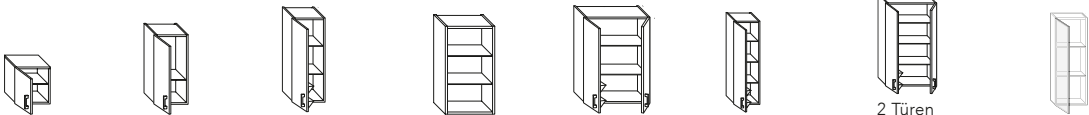

Hängeschränke

Ausstattung	1 Tür 1 Glaseinlegeboden	1 Tür 1 Glaseinlegeboden	1 Tür 2 Glaseinlegeböden 2 Winkelablagen	Regal 2 Glaseinlegeböden	2 Türen 2 Einlegeböden 2 Winkelablagen	1 Tür 2 Winkelablagen 3 Glaseinlegeböden	2 Türen 2 Winkelablagen 3 Glaseinlegeböden, ab Breite 601mm: 3 Melaminböden	1 Alurahmentür mit Rauchglaseinsatz in Bronze, grifflos 2 Glaseinlegeböden
Höhe mm	320	640	800	800	800	1000	1000	960
Tiefe mm	320, 250, 170	320, 250, 170	320, 250, 170	150, 230, 300	170, 250, 320	320, 250, 170	320, 250, 170	170
Breite mm	300, 350	300, 350, 450	300, 350, 450	450	600, 700	300, 350, 450	600, 700	350

Handtuchhalter

Zur freien Montage an der Wand

Zur Montage am Waschtischunterschrank und zur freien Montage an der Wand,

auch in Schwarz matt erhältlich

Rollcontainer

Ausstattung	1 Klappe, wird durch Überstand geöffnet 1 Wäschesack 4 Möbelrollen 2 feststellbar
Höhe mm	460
Tiefe mm	450
Breite mm	600

Bank

Ausstattung	1 fester Boden
Höhe mm	460
Tiefe mm	450
Breite mm	450, 600, 800

Sitzkissen

Ausstattung	Kunstleder cremeWeiß
Höhe mm	50
Tiefe mm	450
Breite mm	450, 600, 800

Bei allen System Programmen: Moderne Konsolenplatten für bis zu zwei Aufsatzwaschtische