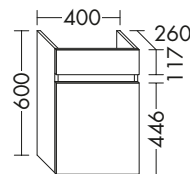

Waschtischunterschrank
1 Blende,
1 Tür,
H 600 mm, T 260 mm, B 400 mm
Türanschlag links,
(DI084470...) 328,- €
Türanschlag rechts,
(DI084471...) 328,- €