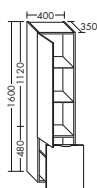

DIANA L200 Badmöbel

Hochschranke

Ausstattung

- 1 Tür oben mit Tip-On Technik
- 1 Auszug unten
- 2 Glaseinlegeböden
- 1 fester Boden

- 2 Türen mit Tip-On-Technik
- 1 Auszug
- 2 Glaseinlegeböden

- 2 Glastüren mit Alurahmen mit Tip-On-Technik
- 1 Auszug
- 1 Innenschublade
- 2 Glaseinlegeböden

inkl. LED-Spot 5 Watt, EEK F, mit Schalter innen

Typ-Nr.	HSJF040	HSJF060	HSJO060	HSKI060
Höhe mm	1600	1600	1600	1600
Tiefe mm	350	350	350	350
Breite mm	400	600	600	600
DIANA Art.-Nr.	L: DI08501001... R: DI08501002...	DI08501003...	DI08501004...	DI08501005...
Preis	701,- €	1.082,- €	1.313,- €	1.461,- €