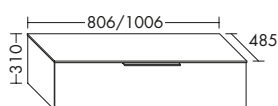

**DIANA M500 Sideboards
mit Abdeckplatte**

Ausstattung	Typ-Nr.	Maße	DIANA Art.-Nr.	Preis
1 Abdeckplatte, dekorgleich mit Front 1 Auszug	USZP...	Höhe mm 310 Tiefe mm 485		
	...080	Breite mm 806	DI084664...	766,- €
	...100	1006	DI084665...	836,- €