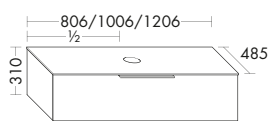

**DIANA M500 Waschtischunterschänke
mit Abdeckplatte
für Aufsatzwaschtische**