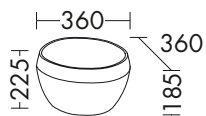

**DIANA M500
Mineralguss-Aufsatzwaschtisch**