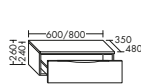

Sideboards