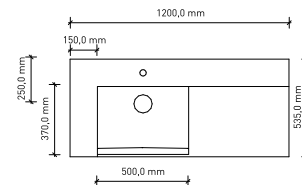

Stärke	Tiefe
		110 mm	535 mm
Breite	Farbe	Artikel-Nr.*	Preis
1200 mm	weiß Glanz	(DI0890321001) L	719,- €
1200 mm	weiß Glanz	(DI0890331001) R	719,- €

		Stärke	Tiefe
		110 mm	535 mm
Breite	Farbe	Artikel-Nr.	Preis
1200 mm	weiß Glanz	(DI0890312001)	719,- €