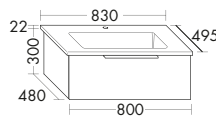

Ausstattung Keramik-Waschtisch
Beckenmaß 568 x 291 mm
Muldentiefe: 120 mm

Waschtischunterschrank
1 Auszug mit
Siphonausschnitt und
Inneneinteilung