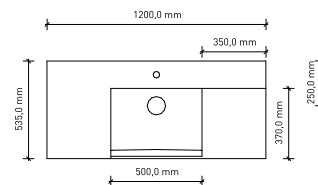

Stärke	Tiefe
		110 mm	535 mm
Breite	Farbe	Artikel-Nr.	Preis
1400 mm	weiß Glanz	(DI0890340001)	876,- €