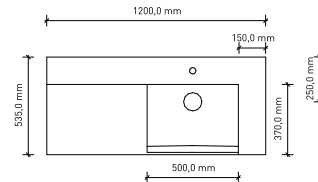

Stärke	Tiefe
		110 mm	535 mm
Breite	Farbe	Artikel-Nr.*	Preis
1200 mm	weiß Glanz	(DI0890321001) L	719,- €
1200 mm	weiß Glanz	(DI0890331001) R	719,- €

		Stärke	Tiefe
		110 mm	535 mm
Breite	Farbe	Artikel-Nr.	Preis
1200 mm	weiß Glanz	(DI0890312001)	719,- €