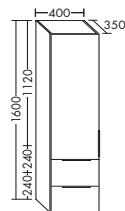

1 Tür		Höhe mm	1600		
2 Auszüge		Tiefe mm	350		
2 Glaseinlegeböden	HSHJ...	Breite mm	400	DI084117...	969,- €
	...040 L	Breite mm	400	DI084118...	969,- €
	...040 R