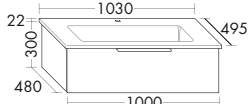

Ausstattung Keramik-Waschtisch
Beckenmaß 688 x 291 mm
Muldentiefe: 120 mm

Waschtischunterschrank
1 Auszug oben mit
Siphonausschnitt und
Inneneinteilung