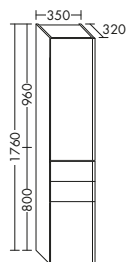

Ausstattung	Typ-Nr.	Maße	DIANA Art.-Nr.	Preis	
Hochschrank		Höhe mm	1760		
2 Türen		Tiefe mm	320		
2 Schubladen	HSPY...				
3 Glaseinlegeböden	...035 L	Breite mm	350	DI08480201...	925,- €
2 feste Böden	...035 R		350	DI08480202...	925,- €