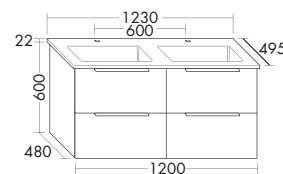

Ausstattung Keramik-Waschtisch
Beckenmaß 477 x 291 mm
Muldentiefe: 120 mm

Waschtischunterschrank
2 Auszüge oben mit
Siphonausschnitt und
Inneneinteilung, 2 Auszüge unten
inkl. Raumsparisiphon

Typ-Nr.	SFSK123	SFSL123	SFSM123	SFSN123
Höhe mm	322	622	322	622
Tiefe mm	495	495	495	495
Breite mm	1230	1230	1230	1230
Art.-Nr.	DI084692...	DI084693...	DI084694...	DI084695...
Preis	1.580,- €	1.642,- €	1.915,- €	2.220,- €