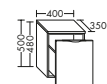

Sideboards