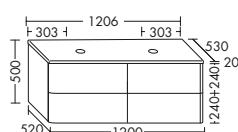

Waschtischunterschrank		Höhe mm	500	
1 Schublade oben	SGLU...	Tiefe mm	520	
1 Auszug unten		Breite mm	1206	DI08481307...
inkl. Ausschnitt zu Aufsatzbecken asymmetrisch	...120 L (Abb)		1206	DI08481308...
inkl. Konsolenplatte	...120 R		1206	1.258,- €
				1.258,- €

Waschtischunterschrank		Höhe mm	500	
2 Schubladen oben inkl. Siphonausschnitt	SGLV...	Tiefe mm	520	
2 Auszüge unten		Breite mm	1206	DI08481401...
inkl. 2 Ausschnitte zu Aufsatzbecken	...120			1.771,- €
inkl. Konsolenplatte				

Passend zu	Serie	DIANA DI-Nr.	Serie	DIANA DI-Nr.	Serie	DIANA DI-Nr.
	DIANA L100	DI004016...	DIANA L200 Aufsatzschale	DI006705201	DIANA L300	DI006705201
		DI004026...		DI006715201		DI006705042
	DIANA L100 Kompakt	DI004126...		DI006725201		DI006725201
		DI004158...		DI006735201		DI006725042
		DI004157...		DI006737201		DI006715201
	DIANA L100 Handwaschbecken	DI004333...	DIANA L200 Aufsatz-Waschtisch	DI006750...		DI006715042
				DI006751...		DI006735201
	DIANA L100 freistehend	DI004211...		DI006752...	DIANA L500	DI005100201
				DI006753...		DI005102201
				DI006754...		DI005103201
				DI006755...		
				DI006756...		
				DI006757...		
				DI006771...		
				DI006773...		
				DI006770...		
				DI006772...		

Badmöbel und Spiegelschränke