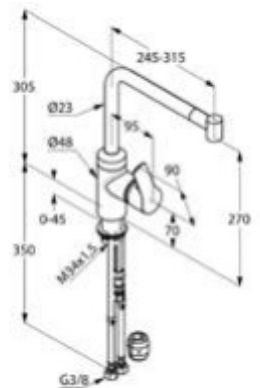

DIANA K500 Spültisch-Einhandmischer mit Teleskopauszug, hoher, schwenkbarer Auslauf, Auslaufhöhe 305 mm, verchromt, (DI425360500) 507,- €