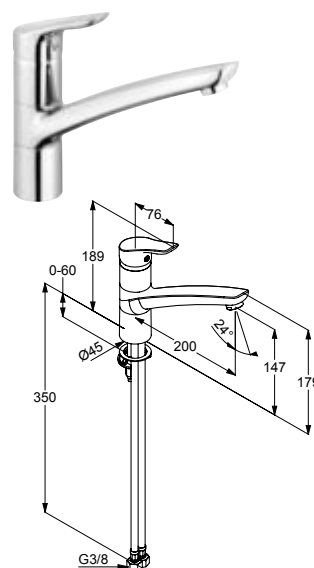

DIANA K300 Spültisch-Einhandmischer,
Niederdruck
mit schwenkbarem Auslauf,
für drucklose Speicher,
für drucklose Speicher,
verchromt, (DI403705500) 308,- €

DIANA K300
Spültisch-Einhandmischer XL
mit hohem Schaft, bietet mehr Bewe-
gungsfreiheit, mit schwenkbarem Aus-
lauf, verchromt, (DI403710500) 288,- €