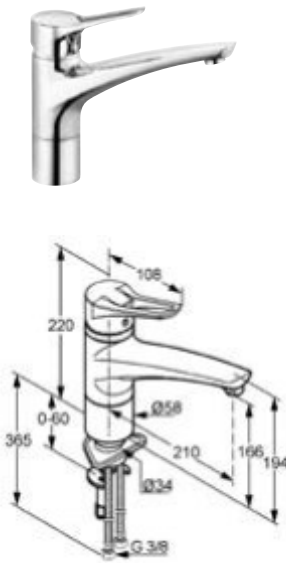

DIANA K600 Spültisch-Einhandmischer
mit seitlicher Bedienung und schwenkbarem, herausziehbarem Auslauf,
Höhe 295 mm, Ausladung 220 mm, chrom/mattweiß,
(DI426120749) 486,- €

DIANA K700
Spültisch-Einhandmischer

Niederdruckversion
*Für offene, drucklose
Warmwasserbereiter*

Bajonett-Funktion
*Die Armatur lässt sich kippen –
optimal für die Montage
vor einem Fenster.*

DIANA K700
Spültisch-Einhandmischer
mit schwenkbarem Auslauf,
verchromt,
(DI423000500) 388,- €