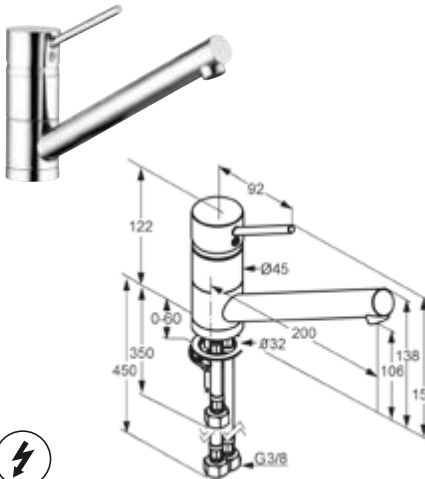

DIANA K200 Spültisch-Einhandmischer, Niederdruck mit schwenkbarem Auslauf, für drucklose Speicher, verchromt, (DI427005500) 292,- €