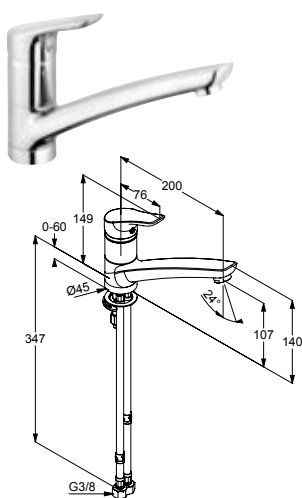

DIANA K300 — Die leicht geschwungenen Küchenarmaturen mit schwenkbarem Auslauf.

Schwenkbarer Auslauf

Serienmäßig, für flexiblen Wassereinsatz.

Niederdruckversion

Für offene, drucklose Warmwasserbereiter.

DIANA K300
Spültisch-Einhandmischer
mit schwenkbarem Auslauf,
verchromt, (DI403700500) 249,- €