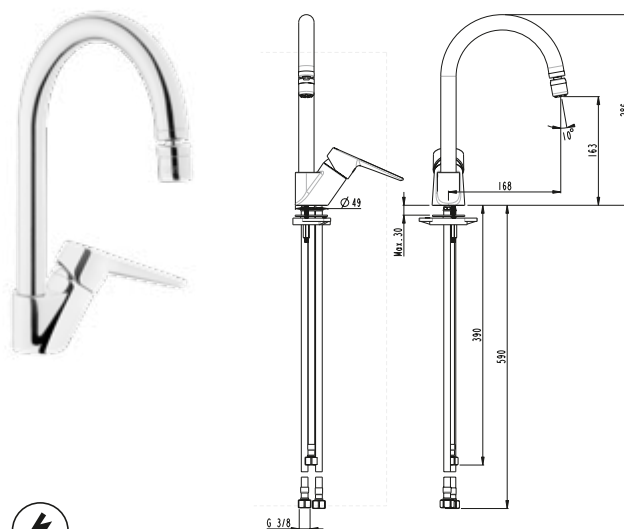

DIANA Küchenarmaturen

DIANA K100 — Elegant gebogene Küchenarmaturen mit schwenkbarem Auslauf.

Schwenkbarer Auslauf

*Serienmäßig, für flexiblen
Wassereinsatz.*

Niederdruckversion

*Für offene, drucklose
Warmwasserbereiter.*

DIANA K100 Spültisch-Einhandmischer
mit schwenkbarem Auslauf und Luftsprudler, Armatur kann mit Griff rechts-
oder linksseitig montiert werden, Ausladung 168 mm, verchromt,
(DI400720500) 178,- €

DIANA K100 Spültisch-Einhandmischer, Niederdruck
mit schwenkbarem Auslauf und Luftsprudler, Armatur kann mit Griff rechts-
oder linksseitig montiert werden, Ausladung 168 mm, verchromt,
(DI400725500) 238,- €

DIANA K200 — Geradlinige Küchenarmaturen mit schwenkbarem Auslauf.

Schwenkbarer Auslauf
 Serienmäßig, für flexiblen
 Wassereinsatz.

Niederdruckversion
 Für offene, drucklose
 Warmwasserbereiter.

Bajonett-Funktion
 Bei einigen Modellen.
 Die Armatur lässt sich kippen –
 optimal für die Montage
 vor einem Fenster.