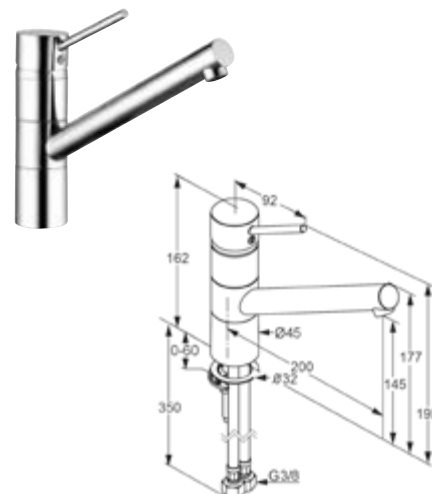

DIANA K200 Spültisch-Einhandmischer XL mit hohem Schaft, bietet mehr Bewegungsfreiheit, mit schwenkbarem Auslauf, verchromt, (DI427001500) 265,- €