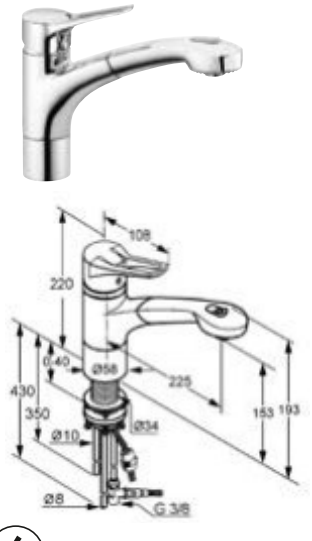

DIANA K700
Spültisch-Einhandmischer,
Niederdruck
mit schwenkbarem Auslauf und
herausziehbarer Handbrause für
drucklose Speicher, verchromt,
(DI423205500) 684,- €