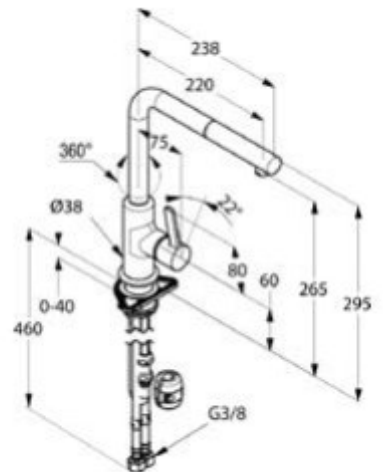

Ausziehbarer Auslauf

*Für mehr Flexibilität und
zielgenauen Wassereinsatz.*

Schwenkbarer Auslauf

*Serienmäßig, für flexiblen
Wassereinsatz.*

DIANA K600 Spültisch-Einhandmischer
mit seitlicher Bedienung und schwenkbarem Auslauf, Höhe 290 mm,
Ausladung 210 mm, verchromt,
(DI426100500) 304,- €