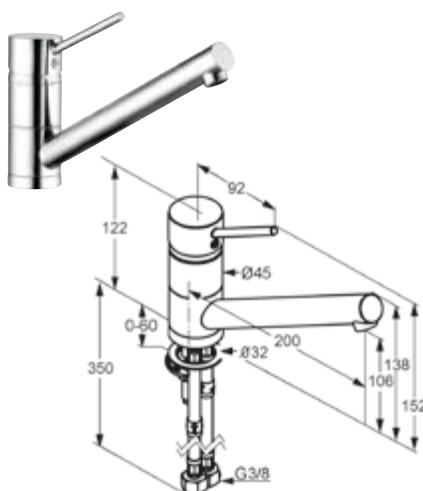

DIANA K200 — Geradlinige Küchenarmaturen mit schwenkbarem Auslauf.

Schwenkbarer Auslauf
 Serienmäßig, für flexiblen
 Wassereinsatz.

Niederdruckversion
 Für offene, drucklose
 Warmwasserbereiter.

Bajonett-Funktion
 Bei einigen Modellen.
 Die Armatur lässt sich kippen –
 optimal für die Montage
 vor einem Fenster.