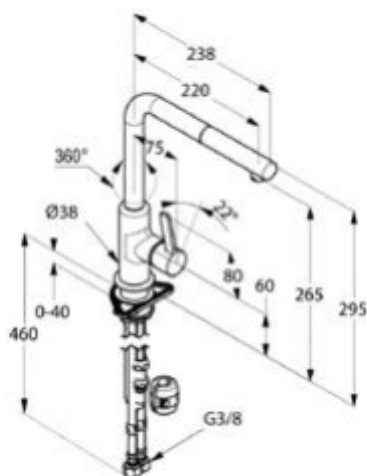

Ausziehbarer Auslauf

*Für mehr Flexibilität und
zielgenauen Wassereinsatz.*

Schwenkbarer Auslauf

*Serienmäßig, für flexiblen
Wassereinsatz.*

DIANA K600 Spültisch-Einhandmischer
mit seitlicher Bedienung und schwenkbarem Auslauf, Höhe 290 mm,
Ausladung 210 mm, verchromt,
(DI426100500) 304,- €

DIANA K600 Spültisch-Einhandmischer
mit seitlicher Bedienung und schwenkbarem, herausziehbarem Auslauf,
Höhe 295 mm, Ausladung 220 mm, chrom/mattschwarz,
(DI426120750) 486,- €

DIANA K600 Spültisch-Einhandmischer
mit seitlicher Bedienung und schwenkbarem, herausziehbarem Auslauf,
Höhe 295 mm, Ausladung 220 mm, verchromt,
(DI426120500) 438,- €