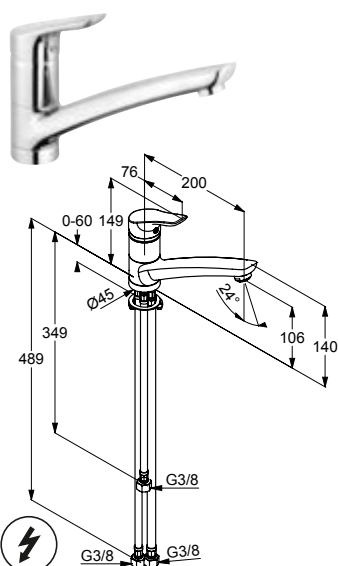

DIANA K300 Spültisch-Einhandmischer,
Niederdruck
mit schwenkbarem Auslauf,
für drucklose Speicher,
für drucklose Speicher,
verchromt, (DI403705500) 308,- €