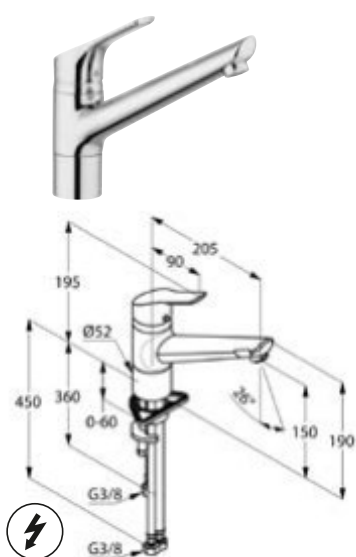

DIANA K500 Spültisch-Einhandmischer,
Niederdruck
mit schwenkbarem Auslauf,
für drucklose Speicher,
verchromt,
(DI425105500) 346,- €