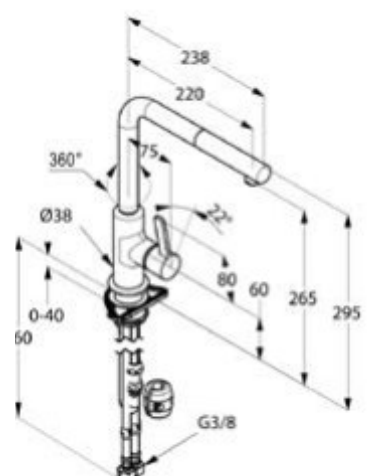

Ausziehbarer Auslauf

*Für mehr Flexibilität und
zielgenauen Wassereinsatz.*

Schwenkbarer Auslauf

*Serienmäßig, für flexiblen
Wassereinsatz.*

DIANA K600 Spültisch-Einhandmischer
mit seitlicher Bedienung und schwenkbarem Auslauf, Höhe 290 mm,
Ausladung 210 mm, verchromt,
(DI426100500) 304,- €

DIANA K600 Spültisch-Einhandmischer
mit seitlicher Bedienung und schwenkbarem, herausziehbarem Auslauf,
Höhe 295 mm, Ausladung 220 mm, chrom/mattschwarz,
(DI426120750) 486,- €

DIANA K600 Spültisch-Einhandmischer
mit seitlicher Bedienung und schwenkbarem, herausziehbarem Auslauf,
Höhe 295 mm, Ausladung 220 mm, verchromt,
(DI426120500) 438,- €