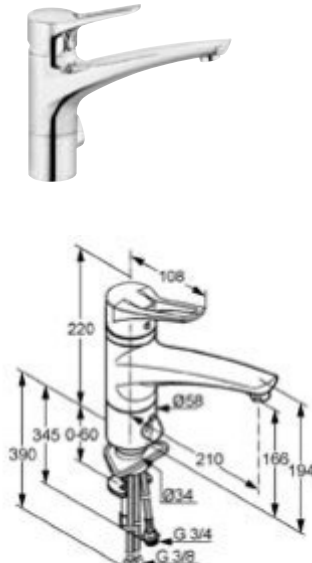

DIANA K700
Spültisch-Einhandmischer
mit schwenkbarem Auslauf
und Geräteanschluss, verchromt,
(DI423010500) 566,- €