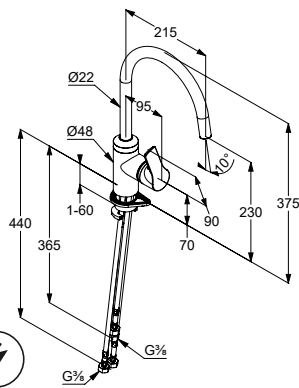

DIANA K500 Spültisch-Einhandmischer Niederdruck mit hohem, schwenkbarem Auslauf, mit seitlicher Bedienung, Auslaufhöhe 375 mm, für drucklose Speicher, verchromt, (DI425315500) 423,- €