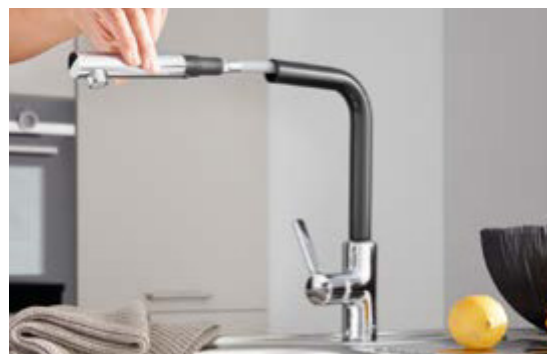

Bicolor Farbvarianten

*Komplett verchromt oder im
Mix mit Lack in Schwarz matt
oder Weiß matt erhältlich.*

Ausziehbarer Auslauf

*Für mehr Flexibilität und
zielgenauen Wassereinsatz.*

Schwenkbarer Auslauf

*Serienmäßig, für flexiblen
Wassereinsatz.*