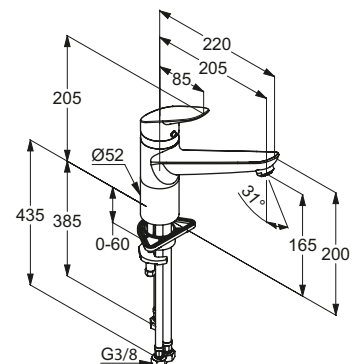

Schwenkbarer Auslauf

*Serienmäßig, für flexiblen
Wassereinsatz.*

Niederdruckversion

*Für offene, drucklose
Warmwasserbereiter.*

DIANA K400 Spültisch-Einhandmischer
mit schwenkbarem Auslauf, verchromt,
(DI401720500) 269,- €