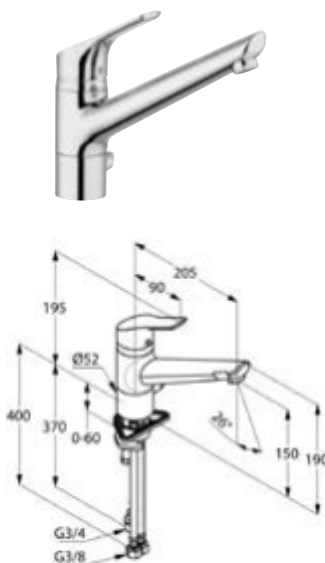

DIANA K500
Spültisch-Einhandmischer
mit schwenkbarem Auslauf,
mit Geräteanschluss, verchromt,
(DI425110500) 448,- €