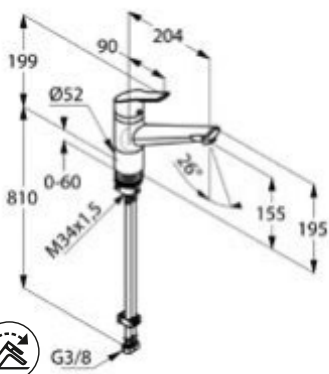

DIANA K500 Spültisch-Einhandmischer mit Bajonett-Kipp-Funktion für Unterfenstermontage, herausziehbar und umlegbar, mit schwenkbarem Auslauf und flexiblen Anschluss-Schläuchen, Ausladung 204 mm, verchromt, (DI425150500) 425,- €