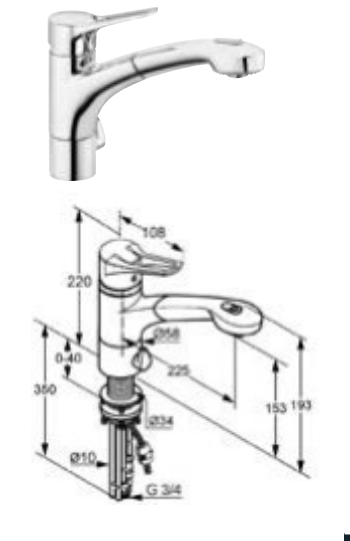

DIANA K700
Spültisch-Einhandmischer
mit schwenkbarem Auslauf,
herausziehbarer Handbrause
und Geräteanschluss, verchromt,
(DI423210500) 817,- €