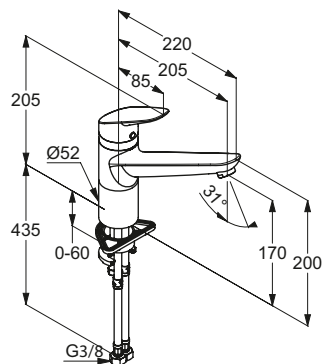

DIANA K400
Spültisch-Einhandmischer

DIANA K400 — Elegante Küchenarmatur mit geradem, schwenkbarem Auslauf.

Schwenkbarer Auslauf

*Serienmäßig, für flexiblen
Wassereinsatz.*

Niederdruckversion

*Für offene, drucklose
Warmwasserbereiter.*

DIANA K400 Spültisch-Einhandmischer
mit schwenkbarem Auslauf, verchromt,
(DI401720500) 269,- €