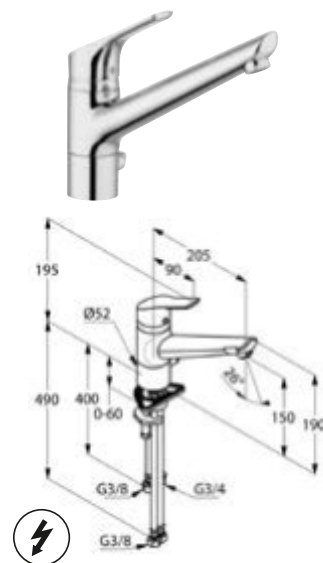

DIANA K500 Spültisch-Einhandmischer,
Niederdruck
mit schwenkbarem Auslauf,
mit Geräteanschluss, für drucklose
Speicher, verchromt,
(DI425115500) 517,- €