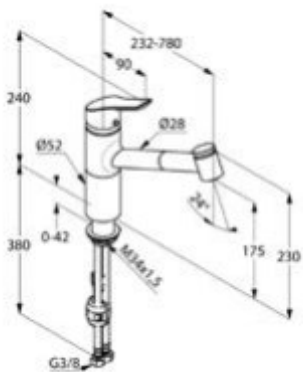

DIANA K500 Spültisch-Einhandmischer mit schwenkbarem Auslauf und herausziehbarer Geschirrbrause, verchromt, (DI425210500) 459,- €