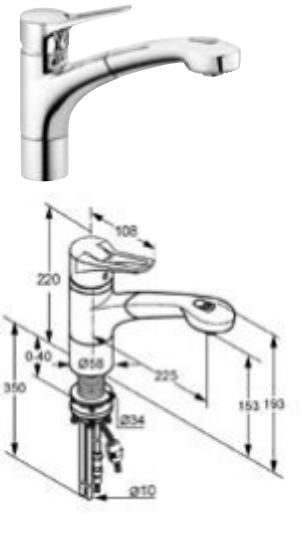

Niederdruckversion
*Für offene, drucklose
Warmwasserbereiter*

Bajonett-Funktion
*Die Armatur lässt sich kippen –
optimal für die Montage
vor einem Fenster.*

DIANA K700
Spültisch-Einhandmischer
mit schwenkbarem Auslauf,
verchromt,
(DI423000500) 388,- €

DIANA K700
Spültisch-Einhandmischer,
Niederdruck
mit schwenkbarem Auslauf,
für drucklose Speicher, verchromt,
(DI423005500) 456,- €

DIANA K700
Spültisch-Einhandmischer
mit schwenkbarem Auslauf
und Geräteanschluss, verchromt,
(DI423010500) 566,- €

DIANA K700
Spültisch-Einhandmischer,
Niederdruck
mit schwenkbarem Auslauf
und Geräteanschluss,
für drucklose Speicher, verchromt,
(DI423015500) 613,- €

DIANA K700
Spültisch-Einhandmischer
mit Bajonett-Kipp-Funktion für
Unterfenstermontage, herausziehbar
und umlegbar, mit schwenkbarem
Auslauf, verchromt,
(DI423050500) 582,- €