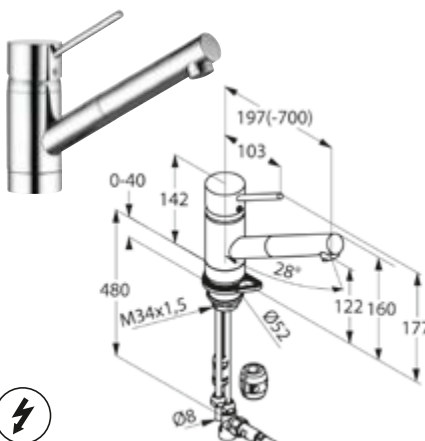

DIANA K200 Spültisch-Einhandmischer, Niederdruck mit schwenkbarem und herausziehbarem Auslauf, für drucklose Speicher, verchromt, (DI427205500) 436,- €