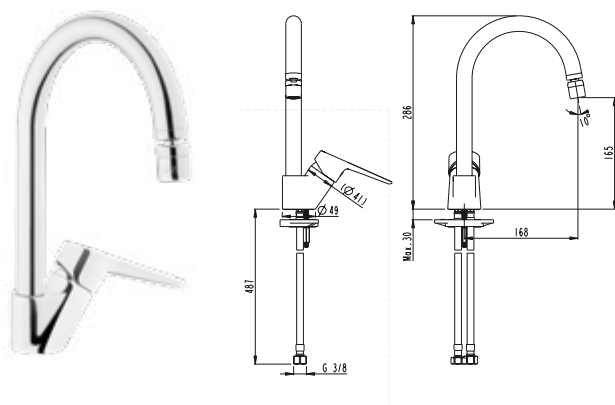

DIANA K100 Spültisch-Einhandmischer
mit schwenkbarem Auslauf und Luftsprudler, Armatur kann mit Griff rechts-
oder linksseitig montiert werden, Ausladung 168 mm, verchromt,
(DI400720500) 178,- €

DIANA K100 Spültisch-Einhandmischer, Niederdruck
mit schwenkbarem Auslauf und Luftsprudler, Armatur kann mit Griff rechts-
oder linksseitig montiert werden, Ausladung 168 mm, verchromt,
(DI400725500) 238,- €