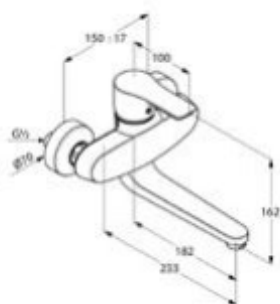

DIANA K500 Wand-Spültisch-Einhandmischer Wandmontage, mit schwenkbarem Gussauslauf, verchromt, (DI425700500) 321,- €