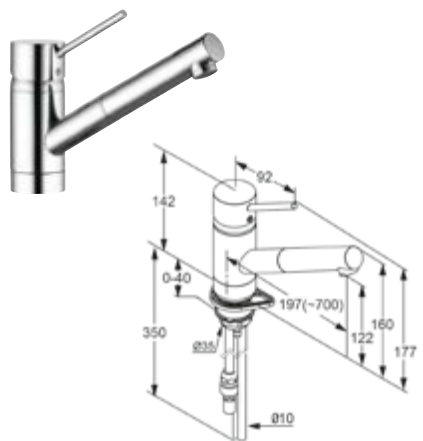

DIANA K200 Spültisch-Einhandmischer mit schwenkbarem und herausziehbarem Auslauf, verchromt, (DI427200500) 353,- €