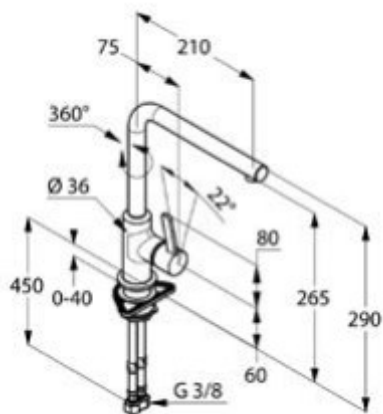

Ausziehbarer Auslauf

*Für mehr Flexibilität und
zielgenauen Wassereinsatz.*

Schwenkbarer Auslauf

*Serienmäßig, für flexiblen
Wassereinsatz.*

DIANA K600 Spültisch-Einhandmischer
mit seitlicher Bedienung und schwenkbarem Auslauf, Höhe 290 mm,
Ausladung 210 mm, verchromt,
(DI426100500) 304,- €