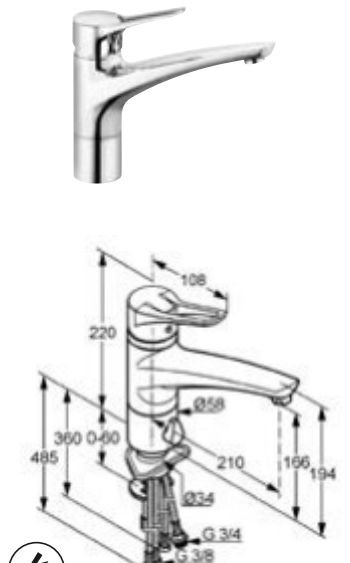

DIANA K700
Spültisch-Einhandmischer,
Niederdruck
mit schwenkbarem Auslauf
und Geräteanschluss,
für drucklose Speicher, verchromt,
(DI423015500) 613,- €