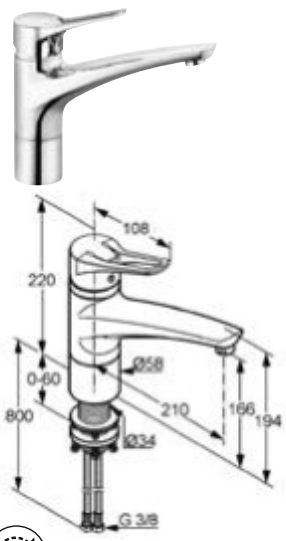

DIANA K700
Spültisch-Einhandmischer
mit Bajonett-Kipp-Funktion für
Unterfenstermontage, herausziehbar
und umlegbar, mit schwenkbarem
Auslauf, verchromt,
(DI423050500) 582,- €