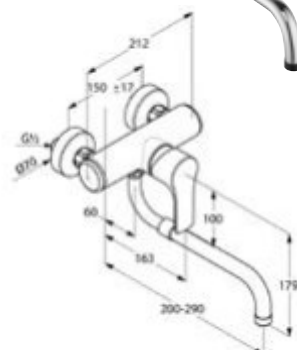

DIANA K500 Spültisch-Einhandmischer Wandmontage, mit schwenkbarem, variablem Rohrauslauf, verchromt, (DI425760500) 312,- €