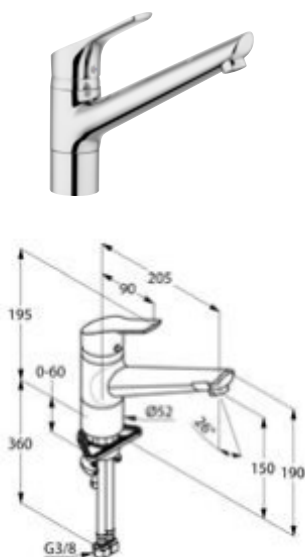

Schwenkbarer Auslauf

*Serienmäßig, für flexiblen
Wassereinsatz.*

Niederdruckversion

*Für offene, drucklose
Warmwasserbereiter.*

Bajonett-Funktion

*Bei einigen Modellen.
Die Armatur lässt sich kippen –optimal
für die Montage vor einem Fenster.*