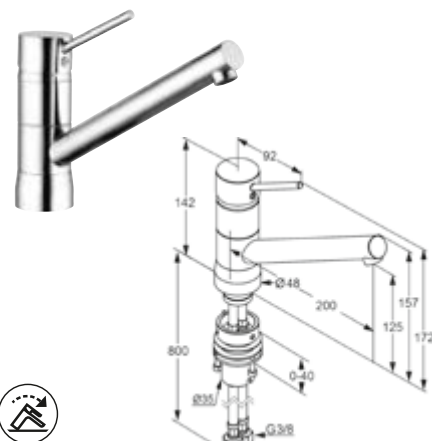

DIANA K200 Spültisch-Einhandmischer mit Bajonett-Kipp-Funktion für Unterfenstermontage, herausziehbar und umlegbar, mit schwenkbarem Auslauf, verchromt, (DI427050500) 357,- €