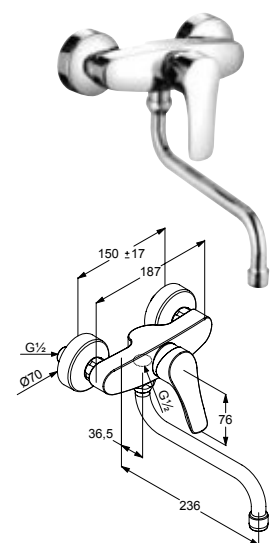

DIANA K300
Wand-Spültisch-Einhandmischer
Wandmontage, mit schwenkbarem
Auslauf, Ausladung 236 mm,
verchromt, (DI403760500) 258,- €