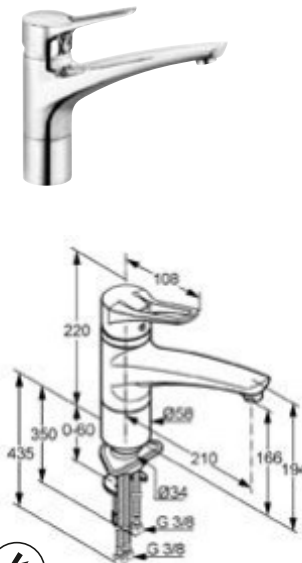

DIANA K600 Spültisch-Einhandmischer
mit seitlicher Bedienung und schwenkbarem, herausziehbarem Auslauf,
Höhe 295 mm, Ausladung 220 mm, chrom/mattweiß,
(DI426120749) 486,- €

DIANA K700
Spültisch-Einhandmischer

Niederdruckversion
*Für offene, drucklose
Warmwasserbereiter*

Bajonett-Funktion
*Die Armatur lässt sich kippen –
optimal für die Montage
vor einem Fenster.*

DIANA K700
Spültisch-Einhandmischer
mit schwenkbarem Auslauf,
verchromt,
(DI423000500) 388,- €