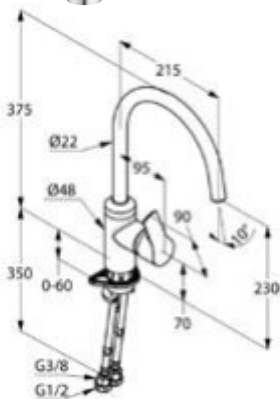

DIANA K500 Spültisch-Einhandmischer mit hohem, schwenkbarem Auslauf, mit seitlicher Bedienung, Auslaufhöhe 375 mm, verchromt, (DI425310500) 344,- €