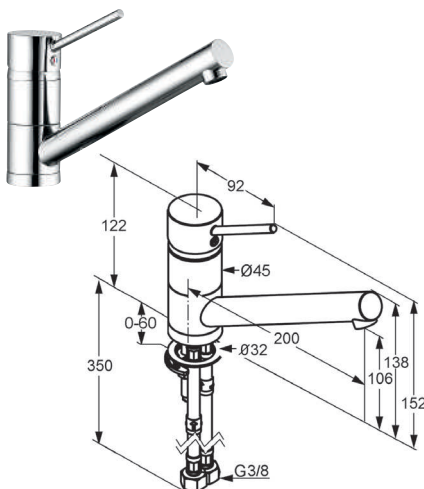

**Bajonett-Funktion**  
Bei einigen Modellen.  
Die Armatur lässt sich kippen –  
optimal für die Montage  
vor einem Fenster.

DIANA K200 Spültisch-Einhandmischer  
mit schwenkbarem Auslauf, verchromt,  
(DI427000500) 234,- €