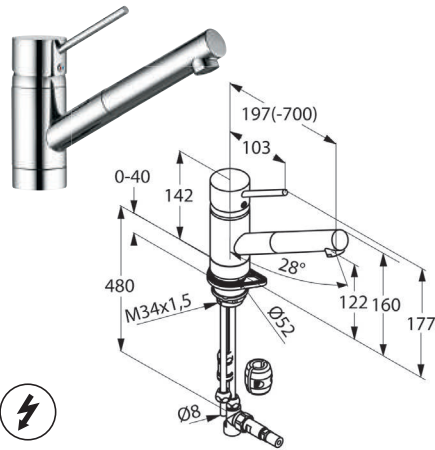

DIANA K200 Spültisch-Einhandmischer,
Niederdruck
mit schwenkbarem und herausziehbarem Auslauf,
für drucklose Speicher, verchromt,
(DI427205500) 436,- €