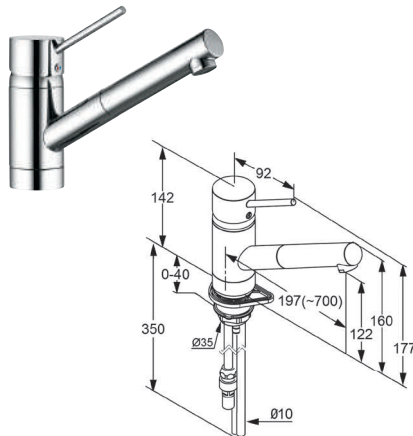

DIANA K200 Spültisch-Einhandmischer
mit schwenkbarem und herausziehbarem Auslauf,
verchromt,
(DI427200500) 353,- €