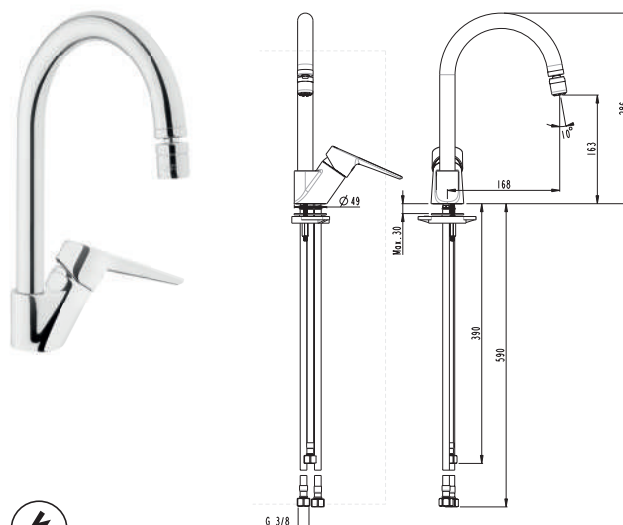

### Schwenkbarer Auslauf

*Serienmäßig, für flexiblen  
Wassereinsatz.*

### Niederdruckversion

*Für offene, drucklose  
Warmwasserbereiter.*

DIANA K100 Spültisch-Einhandmischer  
mit schwenkbarem Auslauf und Luftsprudler, Armatur kann mit Griff rechts-  
oder linksseitig montiert werden, Ausladung 168 mm, verchromt,  
(DI400720500) 178,- €