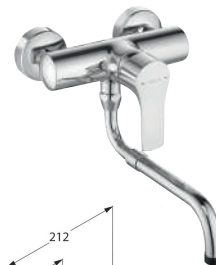

DIANA K500 Spültisch-Einhandmischer Wandmontage, mit schwenkbarem, variablem Rohauslauf, verchromt, (DI425760500) 312,- €