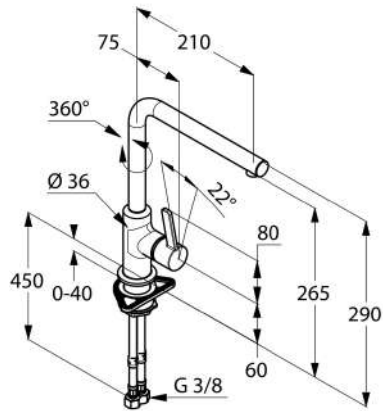

### **Schwenkbarer Auslauf**

*Serienmäßig, für flexiblen  
Wassereinsatz.*

DIANA K600 Spültisch-Einhandmischer  
mit seitlicher Bedienung und schwenkbarem Auslauf, Höhe 290 mm,  
Ausladung 210 mm, verchromt,  
(DI426100500) 304,- €