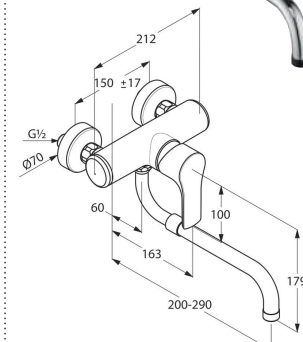

DIANA K500 Spültisch-Einhandmischer Wandmontage, mit schwenkbarem, variablem Rohauslauf, verchromt, (DI425760500) 312,- €