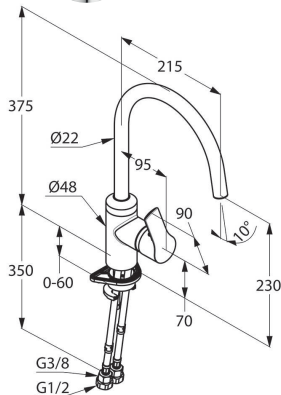

DIANA K500 Spültisch-Einhandmischer,  
Niederdruck  
mit schwenkbarem Auslauf,  
mit Geräteanschluss, für drucklose  
Speicher, verchromt,  
(DI425115500) 517,- €

DIANA K500 Spültisch-Einhandmischer mit Bajonett-Kipp-Funktion für Unterfenstermontage, herausziehbar und umlegbar, mit schwenkbarem Auslauf und flexiblen Anschluss-Schläuchen, Ausladung 204 mm, verchromt, (DI425150500) 425,- €