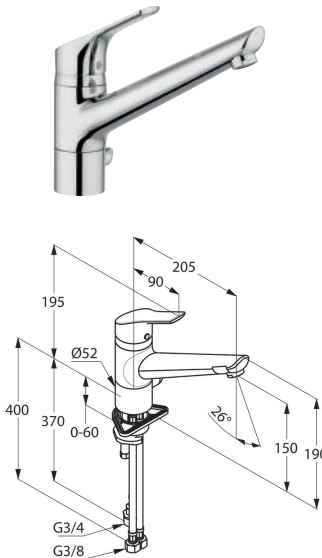

DIANA K500
Spültisch-Einhandmischer
mit schwenkbarem Auslauf,
mit Geräteanschluss, verchromt,
(DI425110500) 448,- €