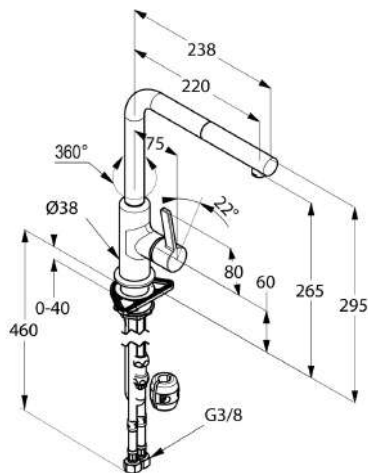

DIANA K600 Spültisch-Einhandmischer
mit seitlicher Bedienung und schwenkbarem, herausziehbarem Auslauf,
Höhe 295 mm, Ausladung 220 mm, verchromt,
(DI426120500) 438,- €