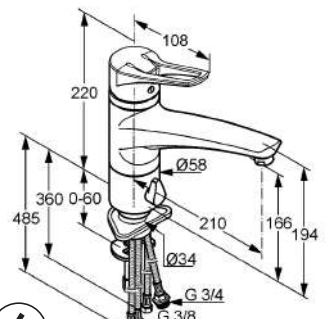

DIANA K700
Spültisch-Einhandmischer,
Niederdruck
mit schwenkbarem Auslauf
und Geräteanschluss,
für drucklose Speicher, verchromt,
(DI423015500) 613,- €