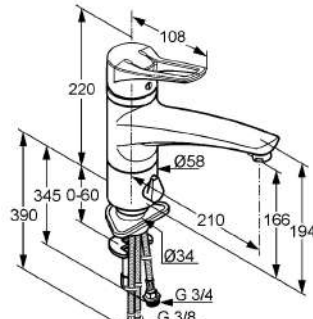

DIANA K700
Spültisch-Einhandmischer
mit schwenkbarem Auslauf
und Geräteanschluss, verchromt,
(DI423010500) 566,- €