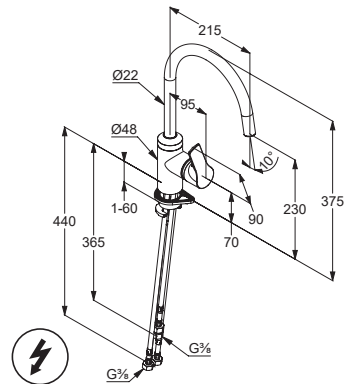

DIANA K500 Spültisch-Einhandmischer Niederdruck mit hohem, schwenkbarem Auslauf, mit seitlicher Bedienung, Auslaufhöhe 375 mm, für drucklose Speicher, verchromt, (DI425315500) 423,- €