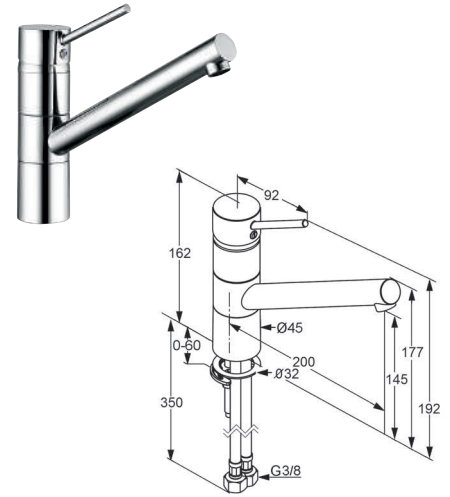

DIANA K200 Spültisch-Einhandmischer XL
mit hohem Schaft, bietet mehr Bewegungs-
freiheit, mit schwenkbarem Auslauf, verchromt,
(DI427001500) 265,- €