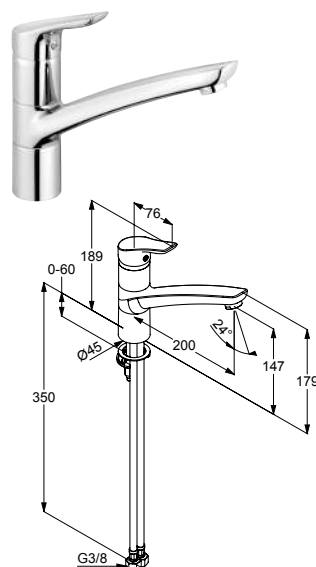

DIANA K300  
Spültisch-Einhandmischer XL  
mit hohem Schaft, bietet mehr Bewe-  
gungsfreiheit, mit schwenkbarem Aus-  
lauf, verchromt, (DI403710500) 288,- €

DIANA K300  
Wand-Spültisch-Einhandmischer  
Wandmontage, mit schwenkbarem  
Auslauf, Ausladung 236 mm,  
verchromt, (DI403760500) 258,- €