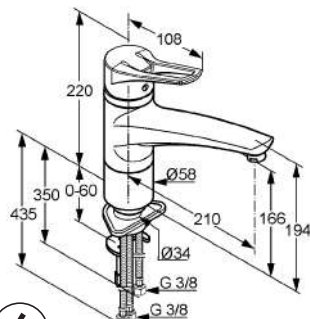

DIANA K700
Spültisch-Einhandmischer,
Niederdruck
mit schwenkbarem Auslauf,
für drucklose Speicher, verchromt,
(DI423005500) 456,- €