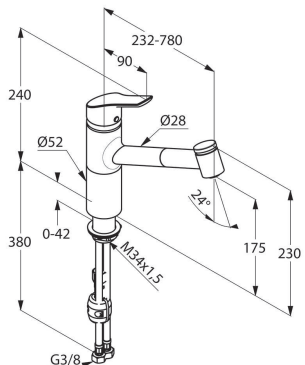

DIANA K500 Spültisch-Einhandmischer mit schwenkbarem Auslauf und herausziehbarer Geschirrbrause, verchromt, (DI425210500) 459,- €