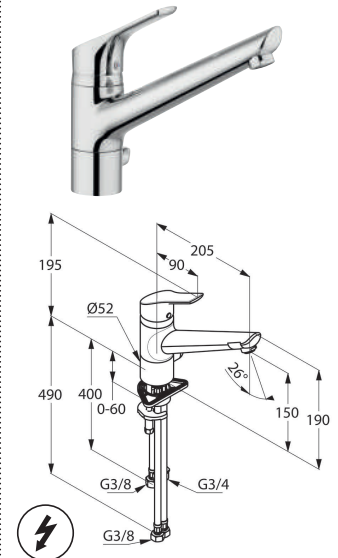

DIANA K500 Spültisch-Einhandmischer,
Niederdruck
mit schwenkbarem Auslauf,
mit Geräteanschluss, für drucklose
Speicher, verchromt,
(DI425115500) 517,- €