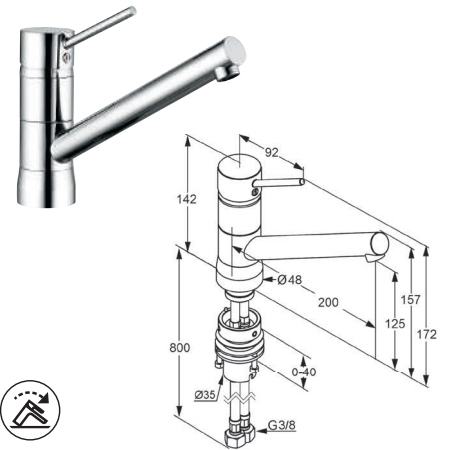

DIANA K200 Spültisch-Einhandmischer
mit Bajonett-Kipp-Funktion für Unterfenstermontage,
herausziehbar und umlegbar, mit schwenkbarem
Auslauf, verchromt,
(DI427050500) 357,- €