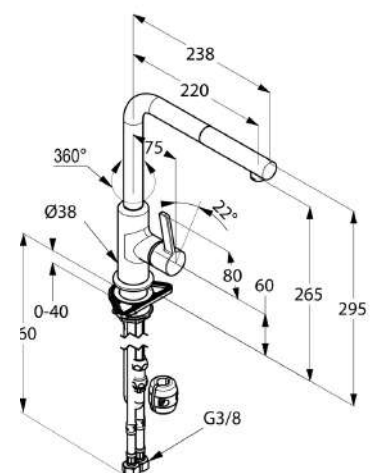

DIANA K600 Spültisch-Einhandmischer
mit seitlicher Bedienung und schwenkbarem, herausziehbarem Auslauf,
Höhe 295 mm, Ausladung 220 mm, chrom/mattweiß,
(DI426120749) 486,- €