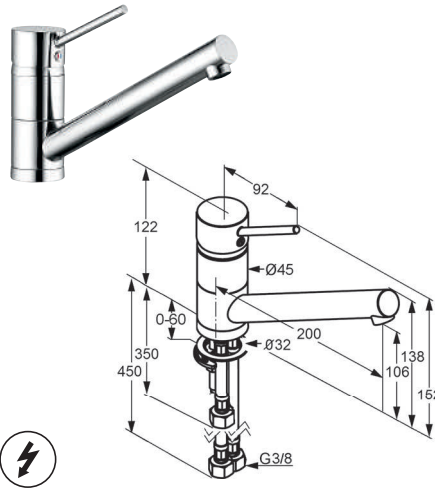

**Bajonett-Funktion**  
Bei einigen Modellen.  
Die Armatur lässt sich kippen –  
optimal für die Montage  
vor einem Fenster.

DIANA K200 Spültisch-Einhandmischer  
mit schwenkbarem Auslauf, verchromt,  
(DI427000500) 234,- €