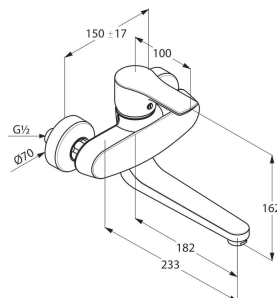

DIANA K500 Wand-Spültisch-Einhandmischer Wandmontage, mit schwenkbarem Gussauslauf, verchromt, (DI425700500) 321,- €