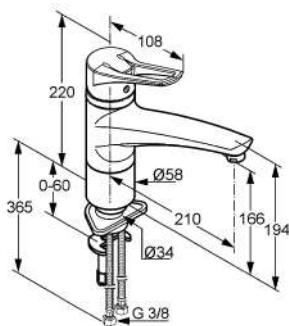

DIANA K700
Spültisch-Einhandmischer
mit schwenkbarem Auslauf,
verchromt,
(DI423000500) 388,- €