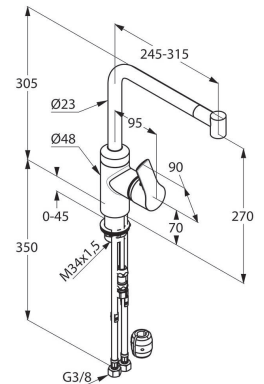

DIANA K500 Spültisch-Einhandmischer mit Teleskopauszug, hoher, schwenkbarer Auslauf, Auslaufhöhe 305 mm, verchromt, (DI425360500) 507,- €