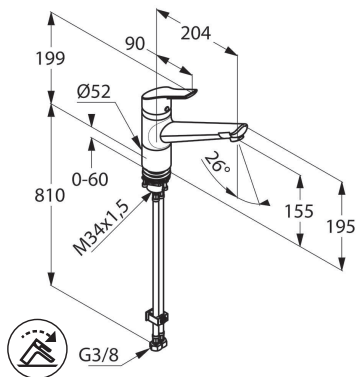

DIANA K500 Spültisch-Einhandmischer,  
Niederdruck  
mit schwenkbarem Auslauf,  
mit Geräteanschluss, für drucklose  
Speicher, verchromt,  
(DI425115500) 517,- €

DIANA K500 Spültisch-Einhandmischer mit Bajonett-Kipp-Funktion für Unterfenstermontage, herausziehbar und umlegbar, mit schwenkbarem Auslauf und flexiblen Anschluss-Schläuchen, Ausladung 204 mm, verchromt, (DI425150500) 425,- €