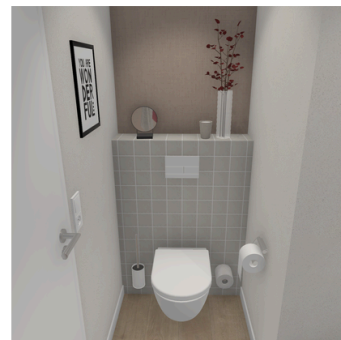

## Innen liegendes L Bad mit Dusche

#3,5qm #lform #duschbad

### Das Badezimmer im Überblick

Das Design eines Badezimmers auf 3 bis 4 Quadratmetern erfordert eine effiziente Raumnutzung. Der Waschtischbereich ist zentral, mit intelligenten Aufbewahrungslösungen und großen Spiegeln, die den Raum optisch vergrößern. Der Grundriss optimiert die Anordnung von Waschtisch, WC und Dusche, sodass der Raum größer wirkt und jedes Element leicht zugänglich ist. Blaue Fliesen und eine Regendusche verleihen dem kleinen Badezimmer einen stilvollen Touch, während das WC so platziert ist, dass der Raum nicht überladen wirkt.

### Ausstattung

- ✓ Waschtisch: Geberit
- ✓ Möbel: Burgbad
- ✓ Armatur: Hansgrohe
- ✓ Spiegel: Duravit
- ✓ Duschtür: DIANA
- ✓ Drückerplatte: TECE
- ✓ Duscharmatur: Hansgrohe
- ✓ Wand-WC: Geberit